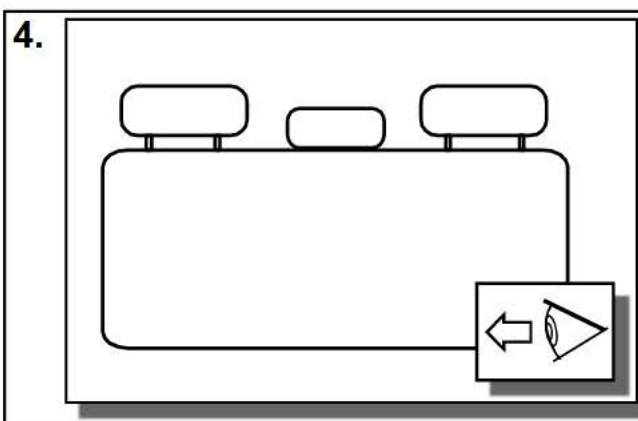

# TDG 1290

FITTING INSTRUCTION / INSTRUCTION DE MONTAGE / EINBAUANLEITUNG /  
ISTRUZIONI PER L'USO / INSTRUCCIONES DE MONTAJE / MONTAGEHANDLEIDUNG

VW POLO

DOG GUARD / GRILLE PROTECTRICE POUR CHIEN / HUNDEGITTER /  
RIPARO PER CANI / DEFENSA PARA PERROS / HONDEREK