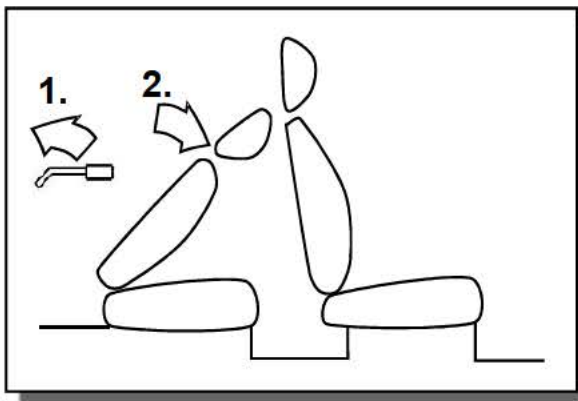

# TDG 1290

FITTING INSTRUCTION / INSTRUCTION DE MONTAGE / EINBAUANLEITUNG /  
ISTRUZIONI PER L'USO / INSTRUCCIONES DE MONTAJE / MONTAGEHANDLEIDUNG

VW POLO

DOG GUARD / GRILLE PROTECTRICE POUR CHIEN / HUNDEGITTER /  
RIPARO PER CANI / DEFENSA PARA PERROS / HONDEREK