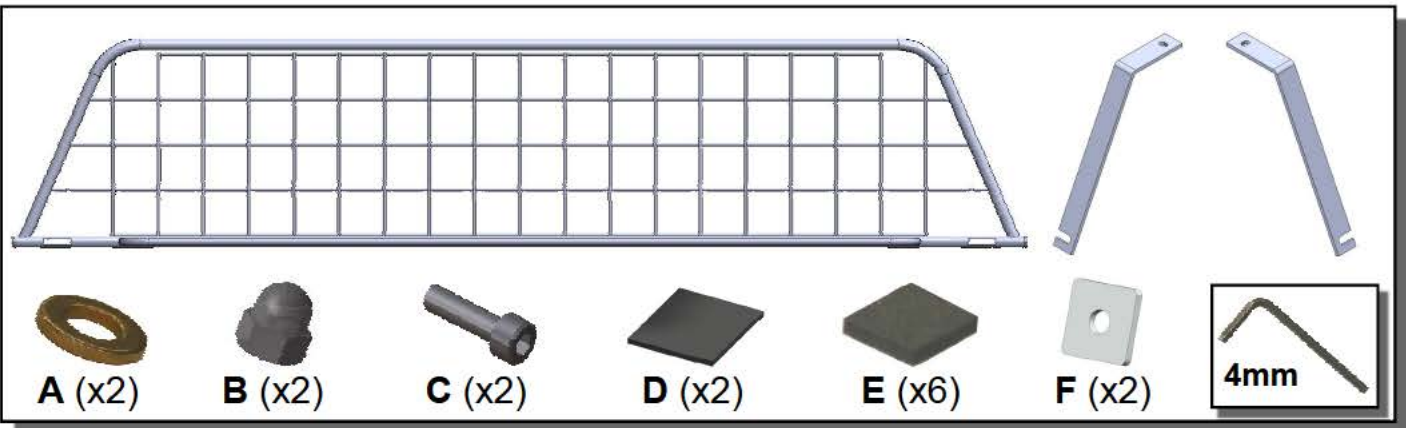

# TDG 1290

FITTING INSTRUCTION / INSTRUCTION DE MONTAGE / EINBAUANLEITUNG /  
ISTRUZIONI PER L'USO / INSTRUCCIONES DE MONTAJE / MONTAGEHANDLEIDUNG

VW POLO

DOG GUARD / GRILLE PROTECTRICE POUR CHIEN / HUNDEGITTER /  
RIPARO PER CANI / DEFENSA PARA PERROS / HONDEREK

# TDG 1290

FITTING INSTRUCTION / INSTRUCTION DE MONTAGE / EINBAUANLEITUNG /  
ISTRUZIONI PER L'USO / INSTRUCCIONES DE MONTAJE / MONTAGEHANDLEIDING