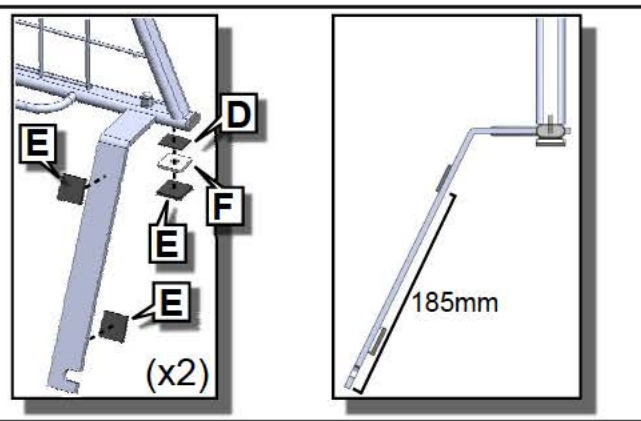

# TDG 1290

FITTING INSTRUCTION / INSTRUCTION DE MONTAGE / EINBAUANLEITUNG /  
ISTRUZIONI PER L'USO / INSTRUCCIONES DE MONTAJE / MONTAGEHANDLEIDUNG

VW POLO

DOG GUARD / GRILLE PROTECTRICE POUR CHIEN / HUNDEGITTER /  
RIPARO PER CANI / DEFENSA PARA PERROS / HONDEREK

# TDG 1290

FITTING INSTRUCTION / INSTRUCTION DE MONTAGE / EINBAUANLEITUNG /  
ISTRUZIONI PER L'USO / INSTRUCCIONES DE MONTAJE / MONTAGEHANDLEIDING