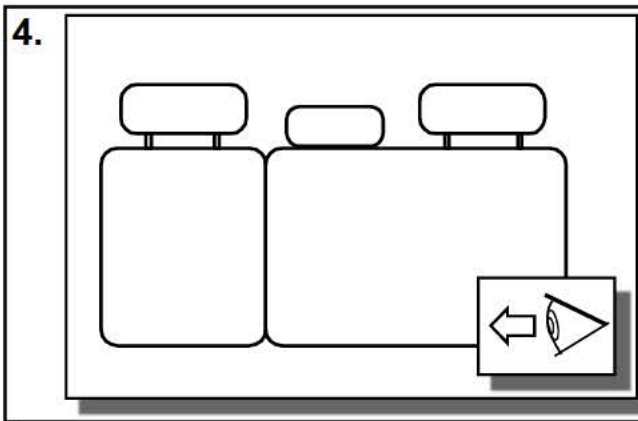

# TDG 1290

FITTING INSTRUCTION / INSTRUCTION DE MONTAGE / EINBAUANLEITUNG /  
ISTRUZIONI PER L'USO / INSTRUCCIONES DE MONTAJE / MONTAGEHANDLEIDUNG

VW POLO

DOG GUARD / GRILLE PROTECTRICE POUR CHIEN / HUNDEGITTER /  
RIPARO PER CANI / DEFENSA PARA PERROS / HONDEREK