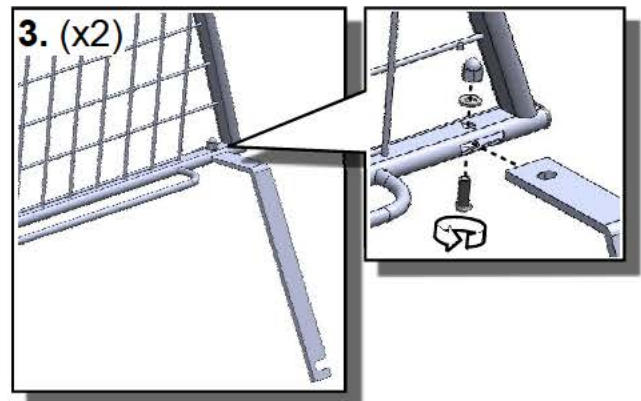

# TDG 1290

FITTING INSTRUCTION / INSTRUCTION DE MONTAGE / EINBAUANLEITUNG /  
ISTRUZIONI PER L'USO / INSTRUCCIONES DE MONTAJE / MONTAGEHANDLEIDUNG

VW POLO

DOG GUARD / GRILLE PROTECTRICE POUR CHIEN / HUNDEGITTER /  
RIPARO PER CANI / DEFENSA PARA PERROS / HONDEREK

# TDG 1290

FITTING INSTRUCTION / INSTRUCTION DE MONTAGE / EINBAUANLEITUNG /  
ISTRUZIONI PER L'USO / INSTRUCCIONES DE MONTAJE / MONTAGEHANDLEIDING