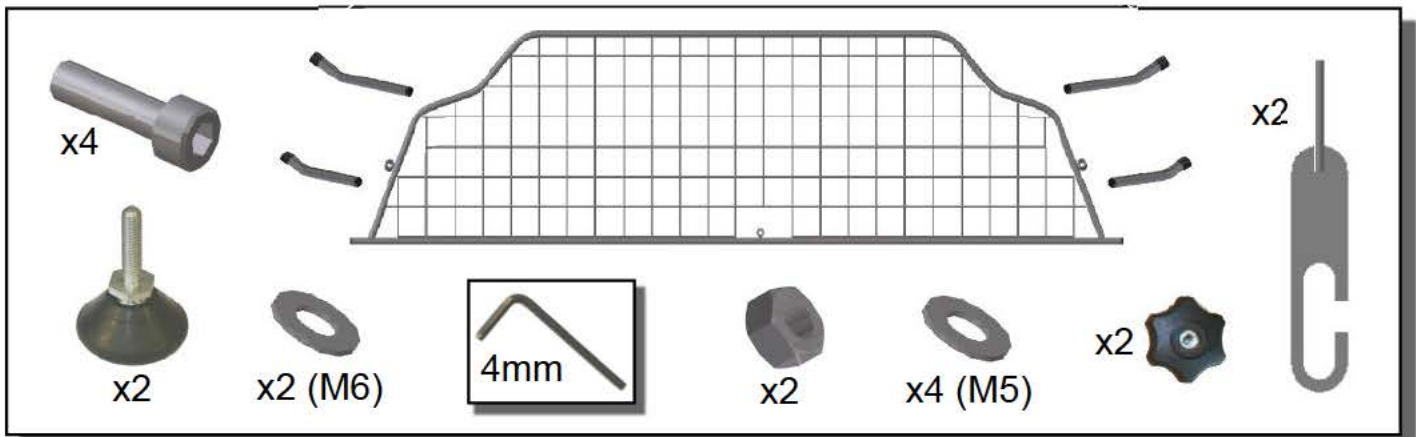

# TDG 1279

FITTING INSTRUCTION / INSTRUCTION DE MONTAGE / EINBAUANLEITUNG /  
ISTRUZIONI PER L'USO / INSTRUCCIONES DE MONTAJE / MONTAGEHANDLEIDUNG

## PEUGEOT 308

DOG GUARD / GRILLE PROTECTRICE POUR CHIEN / HUNDEGITTER /  
RIPARO PER CANI / DEFENSA PARA PERROS / HONDEREK