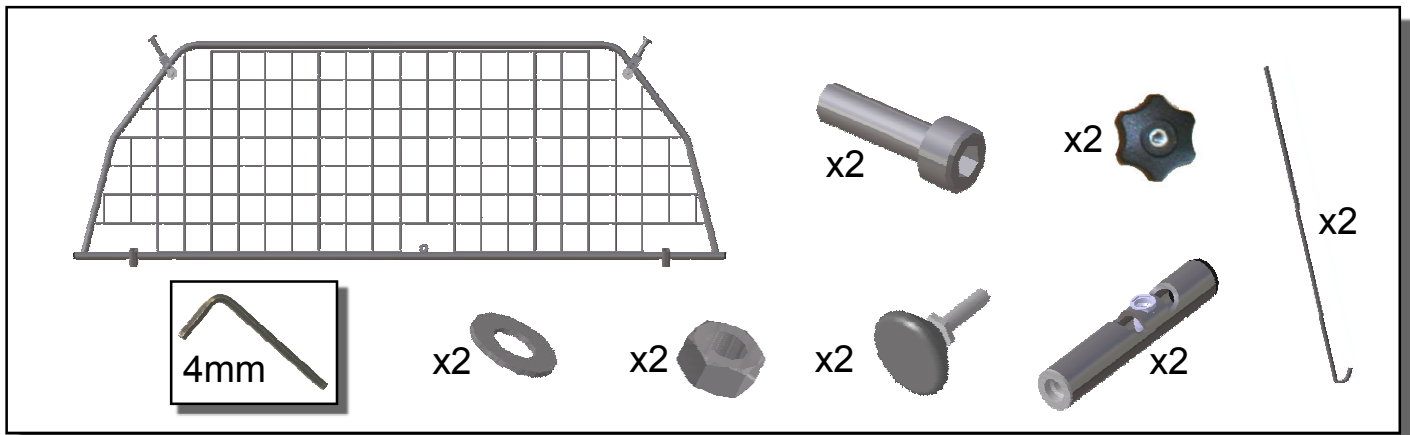

TDG 1272

FITTING INSTRUCTION / INSTRUCTION DE MONTAGE / EINBAUANLEITUNG /
ISTRUZIONI PER L'USO / INSTRUCCIONES DE MONTAJE / MONTAGEHANDLEIDUNG

MERCEDES E250 CLASS ESTATE

DOG GUARD / GRILLE PROTECTRICE POUR CHIEN / HUNDEGITTER /
RIPARO PER CANI / DEFENSA PARA PERROS / HONDEREK

TDG 1272

FITTING INSTRUCTION / INSTRUCTION DE MONTAGE / EINBAUANLEITUNG /
ISTRUZIONI PER L'USO / INSTRUCCIONES DE MONTAJE / MONTAGEHANDLEIDING

MERCEDES E250 CLASS ESTATE

DOG GUARD / GRILLE PROTECTRICE POUR CHIEN / HUNDEGITTER /
RIPARO PER CANI / DEFENSA PARA PERROS / HONDEREK