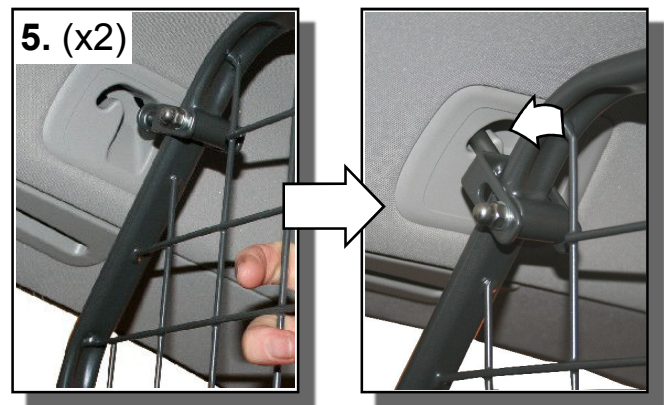

TDG 1272

FITTING INSTRUCTION / INSTRUCTION DE MONTAGE / EINBAUANLEITUNG /
ISTRUZIONI PER L'USO / INSTRUCCIONES DE MONTAJE / MONTAGEHANDLEIDUNG

MERCEDES E250 CLASS ESTATE

DOG GUARD / GRILLE PROTECTRICE POUR CHIEN / HUNDEGITTER /
RIPARO PER CANI / DEFENSA PARA PERROS / HONDEREK

TDG 1272

FITTING INSTRUCTION / INSTRUCTION DE MONTAGE / EINBAUANLEITUNG /
ISTRUZIONI PER L'USO / INSTRUCCIONES DE MONTAJE / MONTAGEHANDLEIDING

MERCEDES E250 CLASS ESTATE

DOG GUARD / GRILLE PROTECTRICE POUR CHIEN / HUNDEGITTER /
RIPARO PER CANI / DEFENSA PARA PERROS / HONDEREK