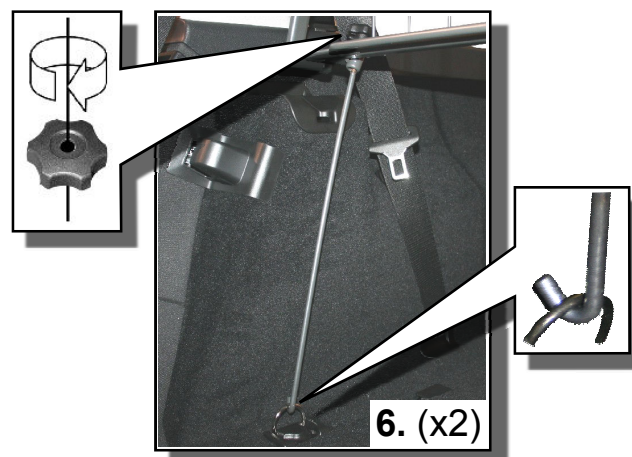

TDG 1272

FITTING INSTRUCTION / INSTRUCTION DE MONTAGE / EINBAUANLEITUNG /
ISTRUZIONI PER L'USO / INSTRUCCIONES DE MONTAJE / MONTAGEHANDLEIDUNG

MERCEDES E250 CLASS ESTATE

DOG GUARD / GRILLE PROTECTRICE POUR CHIEN / HUNDEGITTER /
RIPARO PER CANI / DEFENSA PARA PERROS / HONDEREK

TDG 1272

FITTING INSTRUCTION / INSTRUCTION DE MONTAGE / EINBAUANLEITUNG /
ISTRUZIONI PER L'USO / INSTRUCCIONES DE MONTAJE / MONTAGEHANDLEIDING

MERCEDES E250 CLASS ESTATE

DOG GUARD / GRILLE PROTECTRICE POUR CHIEN / HUNDEGITTER /
RIPARO PER CANI / DEFENSA PARA PERROS / HONDEREK