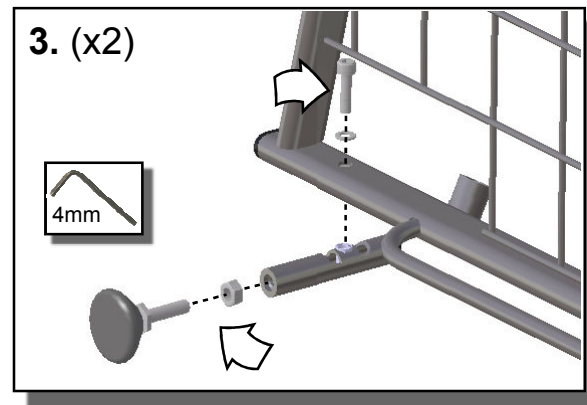

TDG 1272

FITTING INSTRUCTION / INSTRUCTION DE MONTAGE / EINBAUANLEITUNG /
ISTRUZIONI PER L'USO / INSTRUCCIONES DE MONTAJE / MONTAGEHANDLEIDUNG

MERCEDES E250 CLASS ESTATE

DOG GUARD / GRILLE PROTECTRICE POUR CHIEN / HUNDEGITTER /
RIPARO PER CANI / DEFENSA PARA PERROS / HONDEREK

TDG 1272

FITTING INSTRUCTION / INSTRUCTION DE MONTAGE / EINBAUANLEITUNG /
ISTRUZIONI PER L'USO / INSTRUCCIONES DE MONTAJE / MONTAGEHANDLEIDING

MERCEDES E250 CLASS ESTATE

DOG GUARD / GRILLE PROTECTRICE POUR CHIEN / HUNDEGITTER /
RIPARO PER CANI / DEFENSA PARA PERROS / HONDEREK