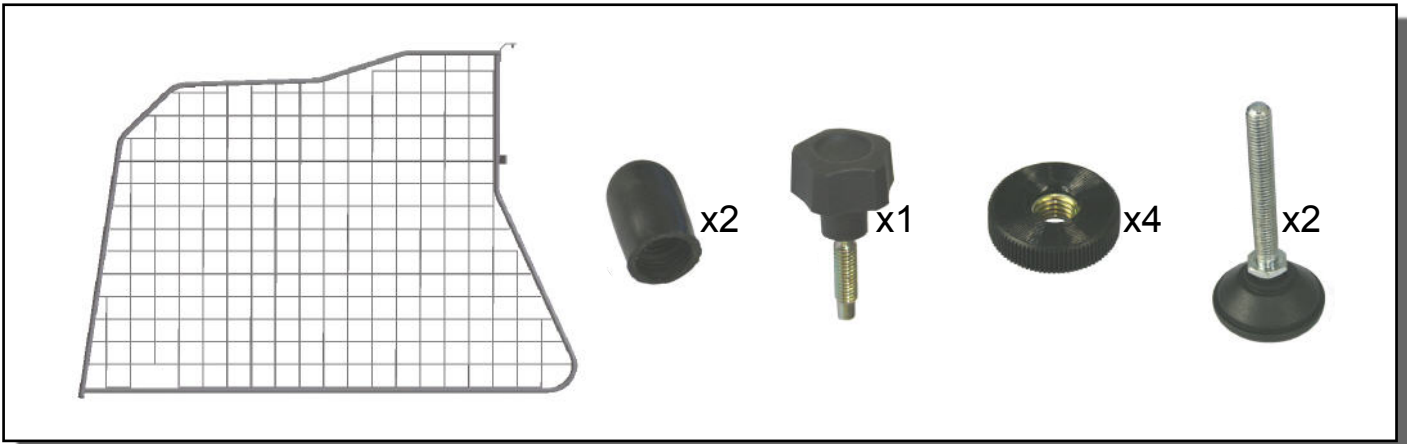

VW PASSAT ESTATE

Luggage partition divider / Partition centrale de coffre à bagages / Abtrennung - Gepäckraumgitter /
Red de división del maletero / Divisorio centrale bagagliaio / De verdeler van de bagageverdeling