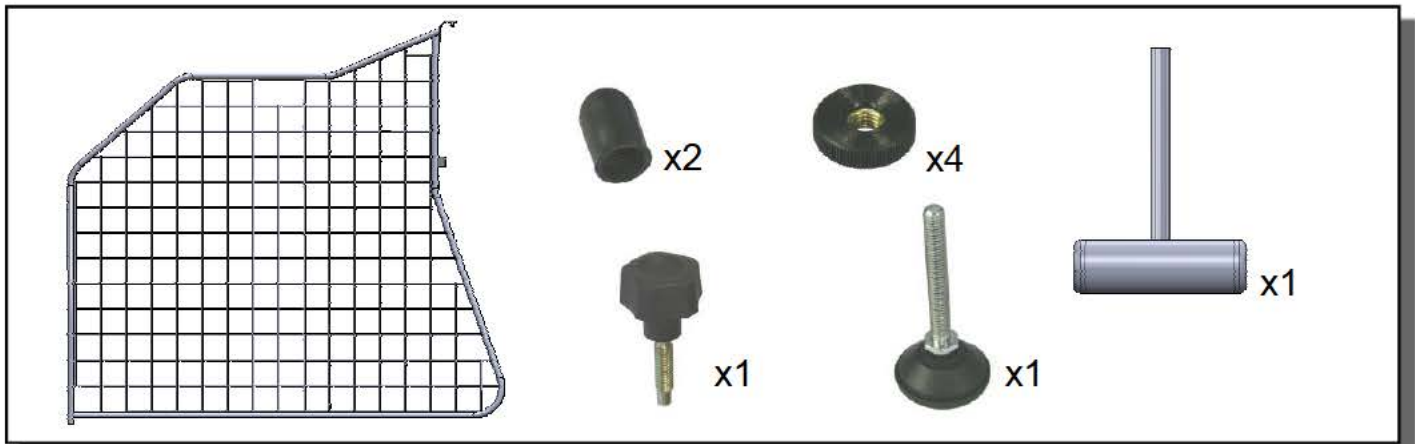

TDG 1229D

FITTING INSTRUCTION / INSTRUCTION DE MONTAGE / EINBAUANLEITUNG /
ISTRUZIONI PER L'USO / INSTRUCCIONES DE MONTAJE / MONTAGEHANDLEIDING

VOLVO XC60

Luggage partition divider / Partition centrale de coffre à bagages / Abtrennung - Gepäckraumgitter /
Red de división del maletero / Divisorio centrale bagagliaio / De verdeler van de bagageverdeling