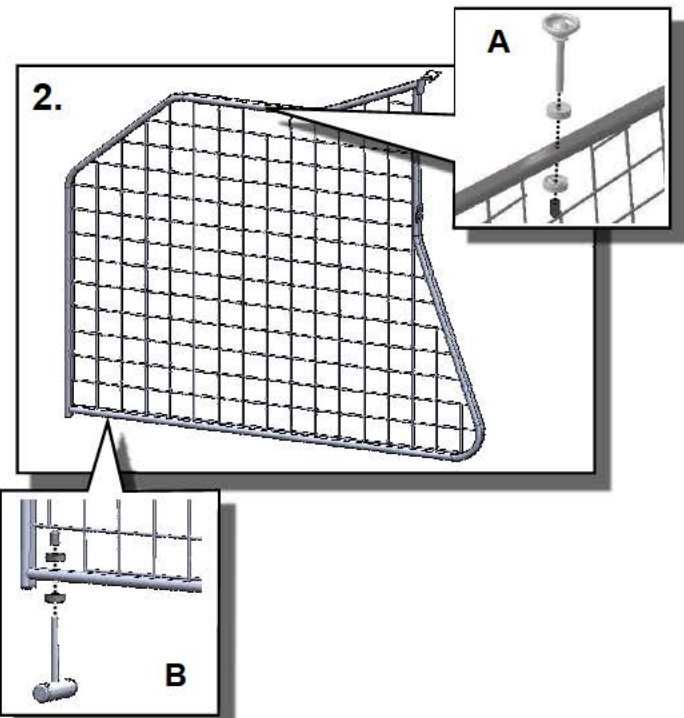

TDG 1229D

FITTING INSTRUCTION / INSTRUCTION DE MONTAGE / EINBAUANLEITUNG /
ISTRUZIONI PER L'USO / INSTRUCCIONES DE MONTAJE / MONTAGEHANDLEIDING

VOLVO XC60

Luggage partition divider / Partition centrale de coffre à bagages / Abtrennung - Gepäckraumgitter /
Red de división del maletero / Divisorio centrale bagagliaio / De verdeler van de bagageverdeling