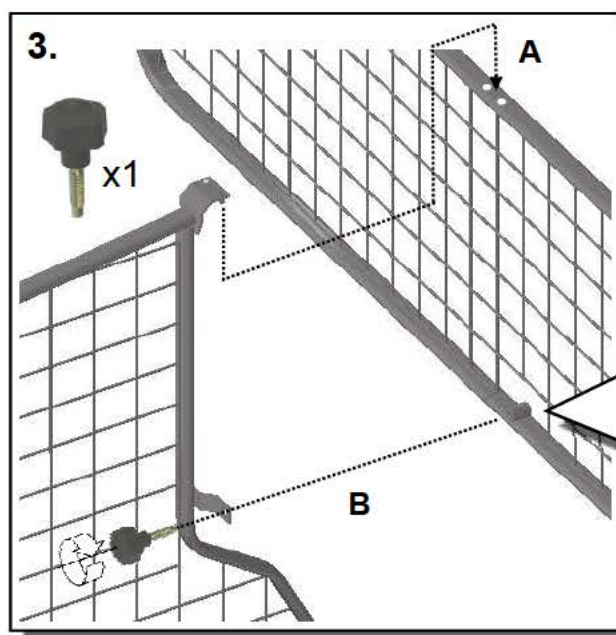

TDG 1229D

FITTING INSTRUCTION / INSTRUCTION DE MONTAGE / EINBAUANLEITUNG /
ISTRUZIONI PER L'USO / INSTRUCCIONES DE MONTAJE / MONTAGEHANDLEIDING

VOLVO XC60

Luggage partition divider / Partition centrale de coffre à bagages / Abtrennung - Gepäckraumgitter /
Red de división del maletero / Divisorio centrale bagagliaio / De verdeler van de bagageverdeling