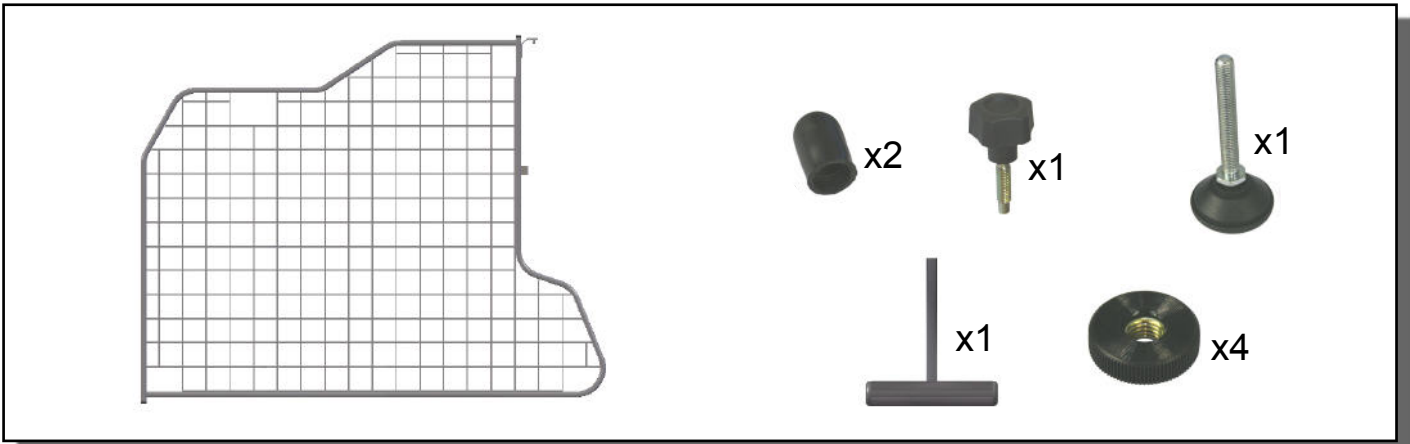

VOLVO V70 ESTATE

Luggage partition divider / Partition centrale de coffre à bagages / Abtrennung - Gepäckraumgitter /
Red de división del maletero / Divisorio centrale bagagliaio / De verdeler van de bagageverdeling