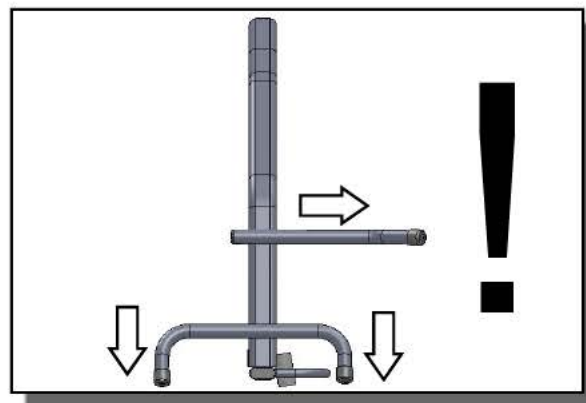

TDG 1182

FITTING INSTRUCTION / INSTRUCTION DE MONTAGE / EINBAUANLEITUNG /
ISTRUZIONI PER L'USO / INSTRUCCIONES DE MONTAJE / MONTAGEHANDLEIDING

SUBARU OUTBACK

DOG GUARD / GRILLE PROTECTRICE POUR CHIEN / HUNDEGITTER /
RIPARO PER CANI / DEFENSA PARA PERROS / HONDEREK

TDG 1182

FITTING INSTRUCTION / INSTRUCCION DE MONTAGE / EINBAUANLEITUNG /
ISTRUZIONI PER L'USO / INSTRUCCIONES DE MONTAJE / MONTAGEHANDLEIDUNG

SUBARU OUTBACK

DOG GUARD / GRILLE PROTECTRICE POUR CHIEN / HUNDEGITTER /
RIPARO PER CANI / DEFENSA PARA PERROS / HONDEREK