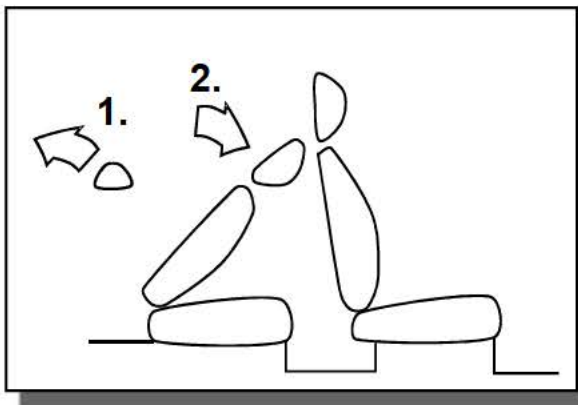

TDG 1182

FITTING INSTRUCTION / INSTRUCTION DE MONTAGE / EINBAUANLEITUNG /
ISTRUZIONI PER L'USO / INSTRUCCIONES DE MONTAJE / MONTAGEHANDLEIDING

SUBARU OUTBACK

DOG GUARD / GRILLE PROTECTRICE POUR CHIEN / HUNDEGITTER /
RIPARO PER CANI / DEFENSA PARA PERROS / HONDEREK

TDG 1182

FITTING INSTRUCTION / INSTRUCCION DE MONTAGE / EINBAUANLEITUNG /
ISTRUZIONI PER L'USO / INSTRUCCIONES DE MONTAJE / MONTAGEHANDLEIDUNG

SUBARU OUTBACK

DOG GUARD / GRILLE PROTECTRICE POUR CHIEN / HUNDEGITTER /
RIPARO PER CANI / DEFENSA PARA PERROS / HONDEREK