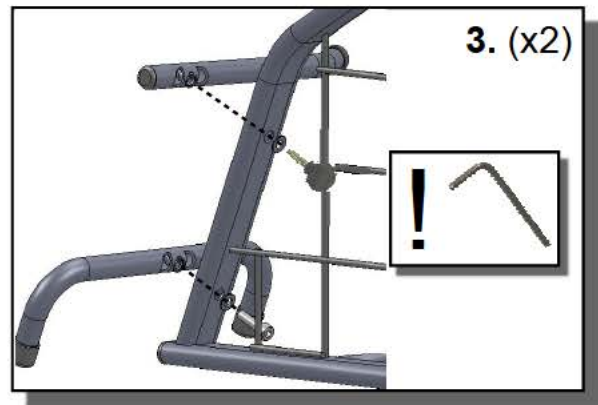

TDG 1182

FITTING INSTRUCTION / INSTRUCTION DE MONTAGE / EINBAUANLEITUNG /
ISTRUZIONI PER L'USO / INSTRUCCIONES DE MONTAJE / MONTAGEHANDLEIDING

SUBARU OUTBACK

DOG GUARD / GRILLE PROTECTRICE POUR CHIEN / HUNDEGITTER /
RIPARO PER CANI / DEFENSA PARA PERROS / HONDEREK

TDG 1182

FITTING INSTRUCTION / INSTRUCCION DE MONTAGE / EINBAUANLEITUNG /
ISTRUZIONI PER L'USO / INSTRUCCIONES DE MONTAJE / MONTAGEHANDLEIDUNG

SUBARU OUTBACK

DOG GUARD / GRILLE PROTECTRICE POUR CHIEN / HUNDEGITTER /
RIPARO PER CANI / DEFENSA PARA PERROS / HONDEREK