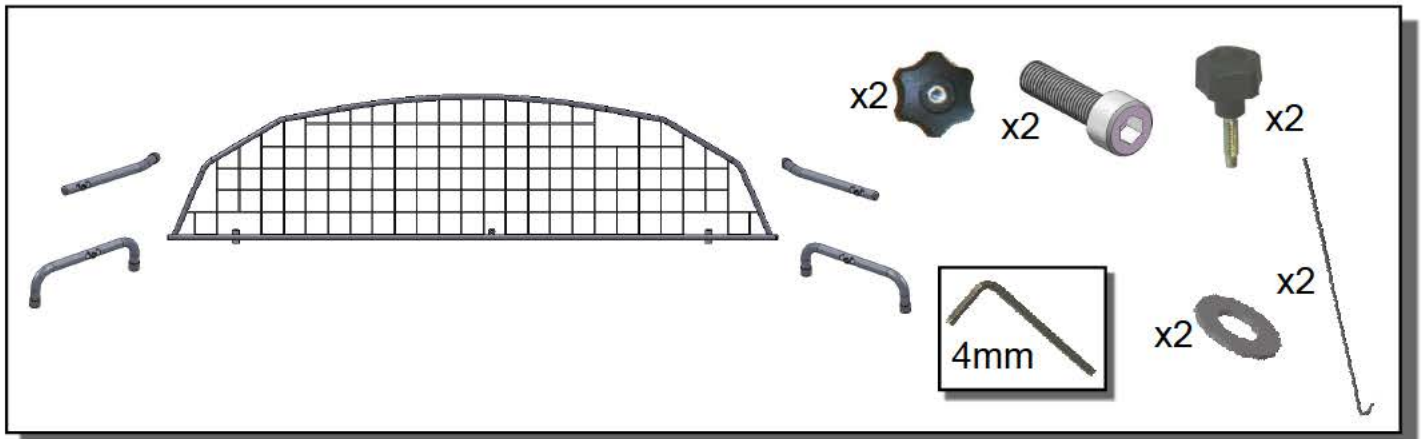

TDG 1182

FITTING INSTRUCTION / INSTRUCTION DE MONTAGE / EINBAUANLEITUNG /
ISTRUZIONI PER L'USO / INSTRUCCIONES DE MONTAJE / MONTAGEHANDLEIDING

SUBARU OUTBACK

DOG GUARD / GRILLE PROTECTRICE POUR CHIEN / HUNDEGITTER /
RIPARO PER CANI / DEFENSA PARA PERROS / HONDEREK

TDG 1182

FITTING INSTRUCTION / INSTRUCCION DE MONTAGE / EINBAUANLEITUNG /
ISTRUZIONI PER L'USO / INSTRUCCIONES DE MONTAJE / MONTAGEHANDLEIDUNG

SUBARU OUTBACK

DOG GUARD / GRILLE PROTECTRICE POUR CHIEN / HUNDEGITTER /
RIPARO PER CANI / DEFENSA PARA PERROS / HONDEREK