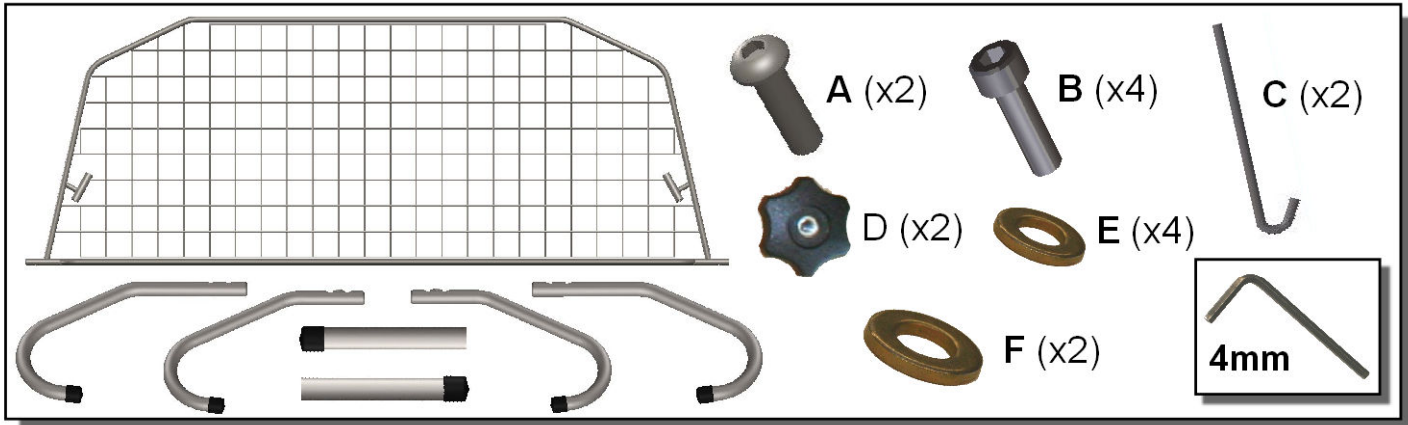

TDG 1138

FITTING INSTRUCTION / INSTRUCTION DE MONTAGE / EINBAUANLEITUNG /
ISTRUZIONI PER L'USO / INSTRUCCIONES DE MONTAJE / MONTAGEHANDLEIDING

NISSAN PATHFINDER

DOG GUARD / GRILLE PROTECTRICE POUR CHIEN / HUNDEGITTER /
RIPARO PER CANI / DEFENSA PARA PERROS / HONDEREK