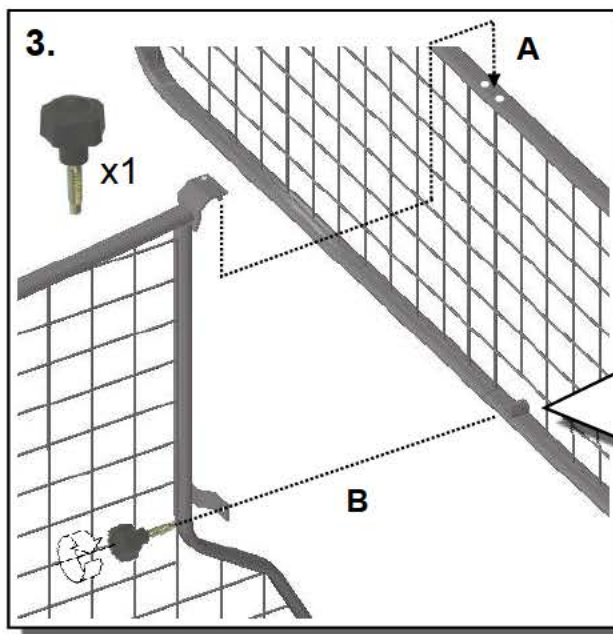

# TDG 1099D

FITTING INSTRUCTION / INSTRUCTION DE MONTAGE / EINBAUANLEITUNG /  
ISTRUZIONI PER L'USO / INSTRUCCIONES DE MONTAJE / MONTAGEHANDLEIDING

BMW 3 SERIES TOURING 05-

Luggage partition divider / Partition centrale de coffre à bagages / Abtrennung - Gepäckraumgitter /  
Red de división del maletero / Divisorio centrale bagagliaio / De verdeler van de bagageverdeling