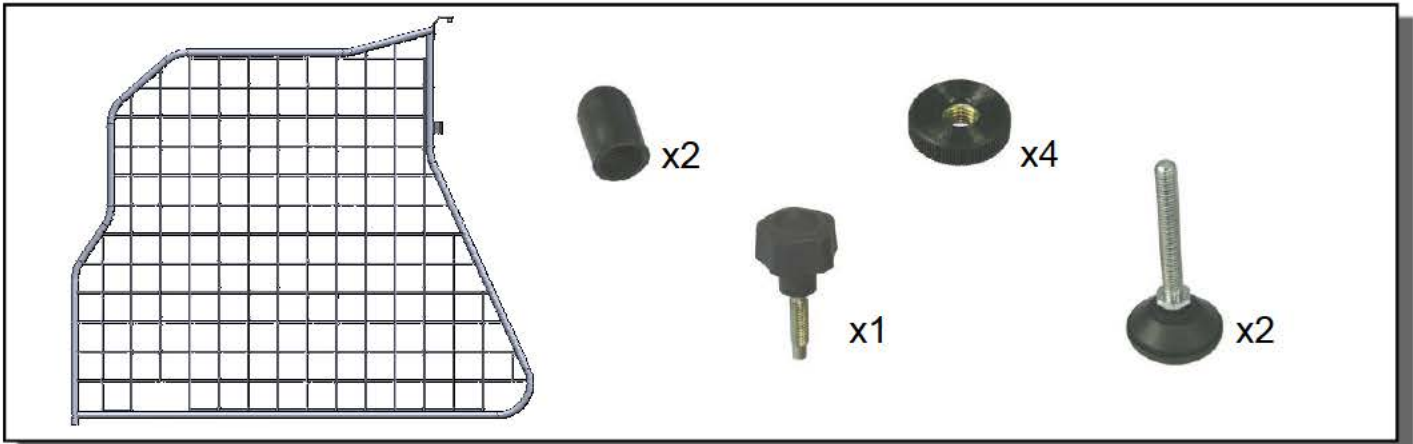

# TDG 1099D

FITTING INSTRUCTION / INSTRUCTION DE MONTAGE / EINBAUANLEITUNG /  
ISTRUZIONI PER L'USO / INSTRUCCIONES DE MONTAJE / MONTAGEHANDLEIDING

BMW 3 SERIES TOURING 05-

Luggage partition divider / Partition centrale de coffre à bagages / Abtrennung - Gepäckraumgitter /  
Red de división del maletero / Divisorio centrale bagagliaio / De verdeler van de bagageverdeling

## BMW 3 SERIES TOURING 05-

Luggage partition divider / Partition centrale de coffre à bagages / Abtrennung - Gepäckraumgitter /  
Red de división del maletero / Divisorio centrale bagagliaio / De verdeler van de bagageverdeling