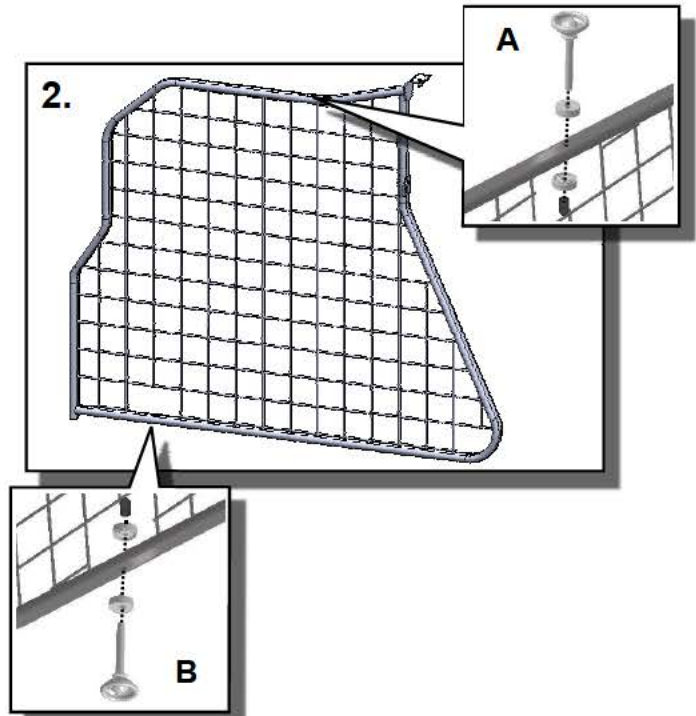

# TDG 1099D

FITTING INSTRUCTION / INSTRUCTION DE MONTAGE / EINBAUANLEITUNG /  
ISTRUZIONI PER L'USO / INSTRUCCIONES DE MONTAJE / MONTAGEHANDLEIDING

BMW 3 SERIES TOURING 05-

Luggage partition divider / Partition centrale de coffre à bagages / Abtrennung - Gepäckraumgitter /  
Red de división del maletero / Divisorio centrale bagagliaio / De verdeler van de bagageverdeling

## BMW 3 SERIES TOURING 05-

Luggage partition divider / Partition centrale de coffre à bagages / Abtrennung - Gepäckraumgitter /  
Red de división del maletero / Divisorio centrale bagagliaio / De verdeler van de bagageverdeling