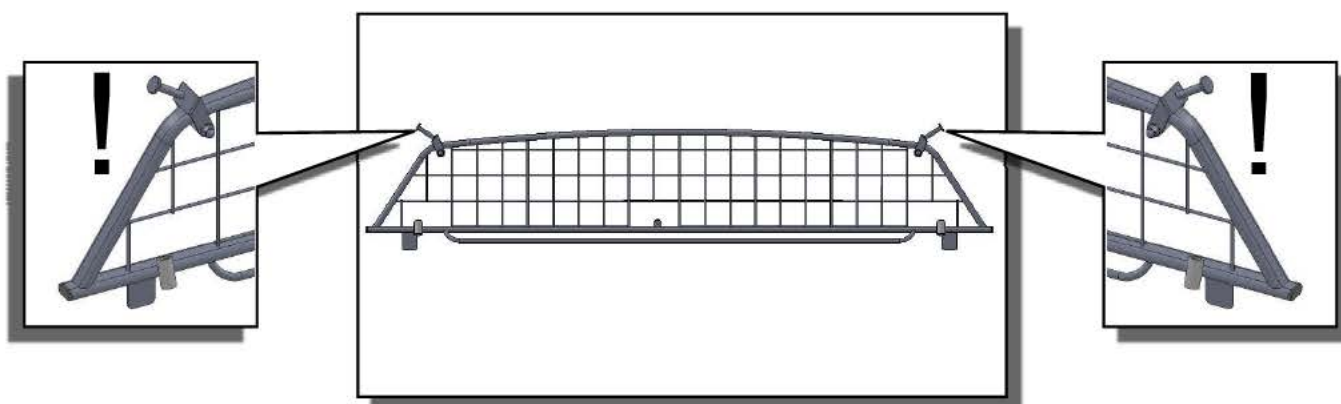

BMW 3 SERIES TOURING ESTATE

DOG GUARD / GRILLE PROTECTRICE POUR CHIEN / HUNDEGITTER /
RIPARO PER CANI / DEFENSA PARA PERROS / HONDEREK

BMW 3 SERIES TOURING ESTATE

DOG GUARD / GRILLE PROTECTRICE POUR CHIEN / HUNDEGITTER /
RIPARO PER CANI / DEFENSA PARA PERROS / HONDEREK