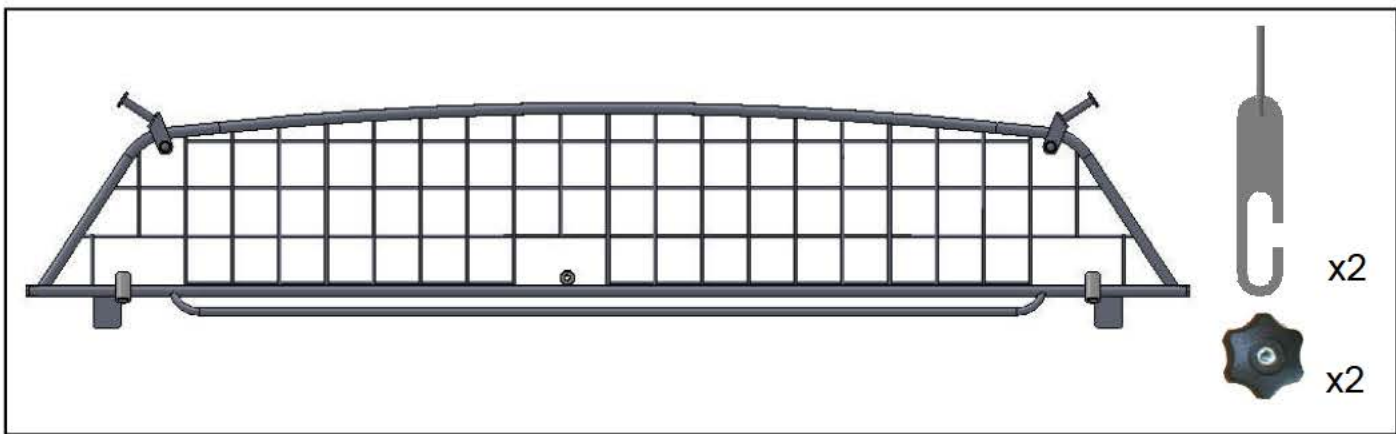

BMW 3 SERIES TOURING ESTATE

DOG GUARD / GRILLE PROTECTRICE POUR CHIEN / HUNDEGITTER /
RIPARO PER CANI / DEFENSA PARA PERROS / HONDEREK

BMW 3 SERIES TOURING ESTATE

DOG GUARD / GRILLE PROTECTRICE POUR CHIEN / HUNDEGITTER /
RIPARO PER CANI / DEFENSA PARA PERROS / HONDEREK