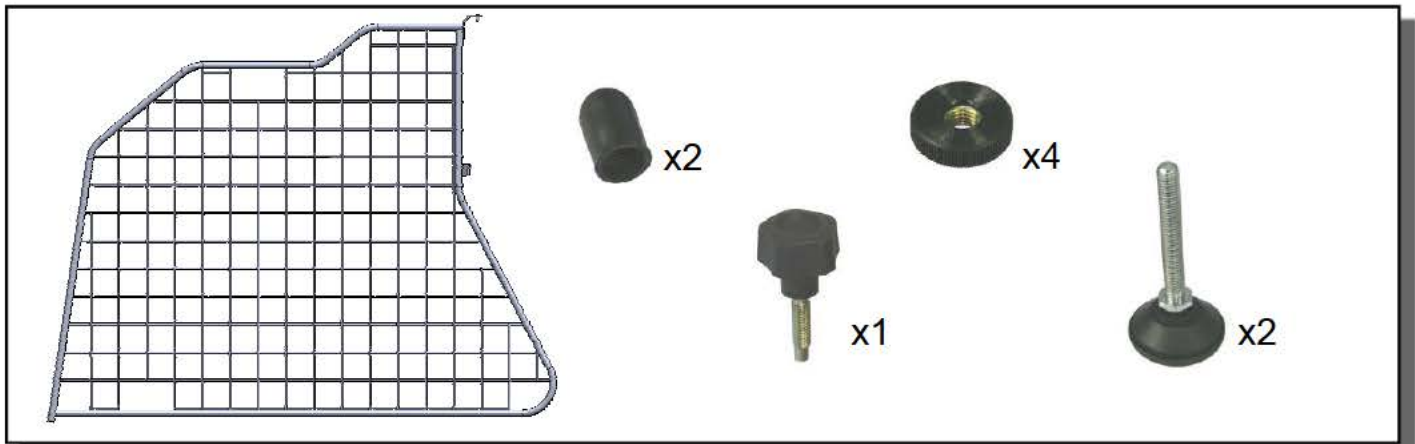

TDG 1097D

FITTING INSTRUCTION / INSTRUCTION DE MONTAGE / EINBAUANLEITUNG /
ISTRUZIONI PER L'USO / INSTRUCCIONES DE MONTAJE / MONTAGEHANDLEIDING

MERCEDES C CLASS ESTATE

Luggage partition divider / Partition centrale de coffre à bagages / Abtrennung - Gepäckraumgitter /
Red de división del maletero / Divisorio centrale bagagliaio / De verdeler van de bagageverdeling