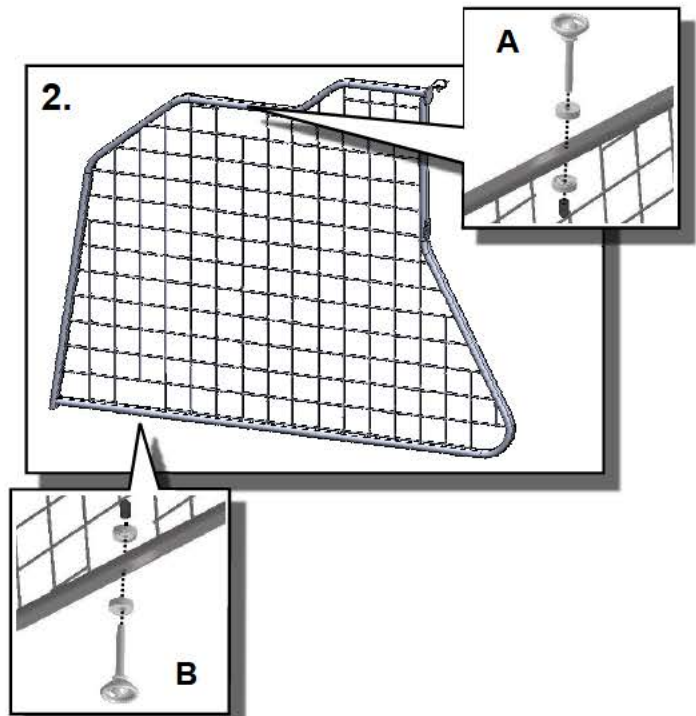

TDG 1097D

FITTING INSTRUCTION / INSTRUCTION DE MONTAGE / EINBAUANLEITUNG /
ISTRUZIONI PER L'USO / INSTRUCCIONES DE MONTAJE / MONTAGEHANDLEIDING

MERCEDES C CLASS ESTATE

Luggage partition divider / Partition centrale de coffre à bagages / Abtrennung - Gepäckraumgitter /
Red de división del maletero / Divisorio centrale bagagliaio / De verdeler van de bagageverdeling