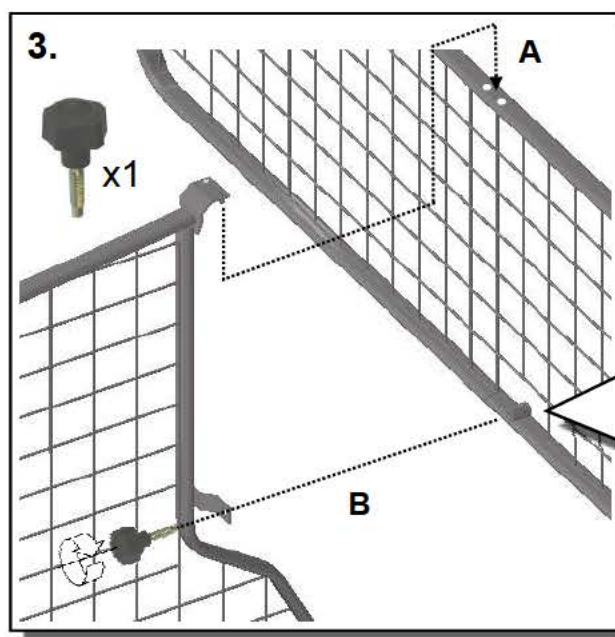

TDG 1097D

FITTING INSTRUCTION / INSTRUCTION DE MONTAGE / EINBAUANLEITUNG /
ISTRUZIONI PER L'USO / INSTRUCCIONES DE MONTAJE / MONTAGEHANDLEIDING

MERCEDES C CLASS ESTATE

Luggage partition divider / Partition centrale de coffre à bagages / Abtrennung - Gepäckraumgitter /
Red de división del maletero / Divisorio centrale bagagliaio / De verdeler van de bagageverdeling