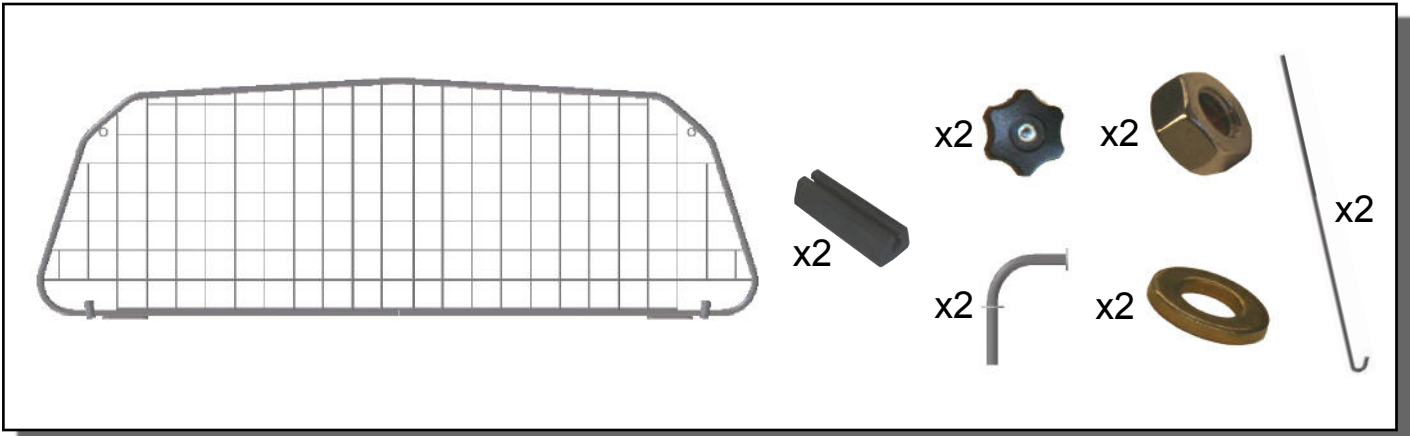

**MERCEDES ML CLASS**

DOG GUARD / GRILLE PROTECTRICE POUR CHIEN / HUNDEGITTER /  
RIPARO PER CANI / DEFENSA PARA PERROS / HONDEREK

**MERCEDES ML CLASS**

DOG GUARD / GRILLE PROTECTRICE POUR CHIEN / HUNDEGITTER /  
RIPARO PER CANI / DEFENSA PARA PERROS / HONDEREK