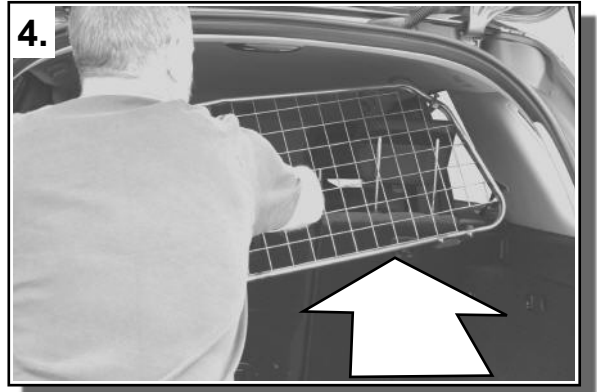

**MERCEDES ML CLASS**

DOG GUARD / GRILLE PROTECTRICE POUR CHIEN / HUNDEGITTER /  
RIPARO PER CANI / DEFENSA PARA PERROS / HONDEREK

**MERCEDES ML CLASS**

DOG GUARD / GRILLE PROTECTRICE POUR CHIEN / HUNDEGITTER /  
RIPARO PER CANI / DEFENSA PARA PERROS / HONDEREK