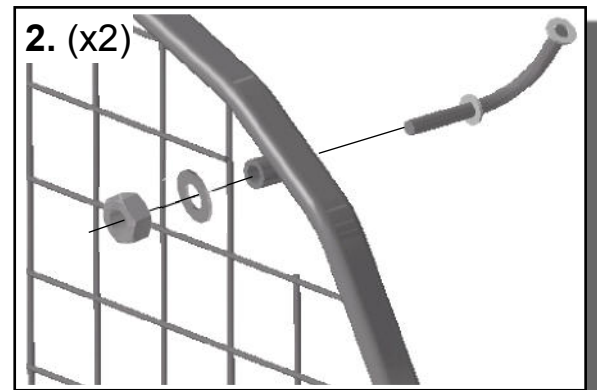

**MERCEDES ML CLASS**

DOG GUARD / GRILLE PROTECTRICE POUR CHIEN / HUNDEGITTER /  
RIPARO PER CANI / DEFENSA PARA PERROS / HONDEREK

**MERCEDES ML CLASS**

DOG GUARD / GRILLE PROTECTRICE POUR CHIEN / HUNDEGITTER /  
RIPARO PER CANI / DEFENSA PARA PERROS / HONDEREK