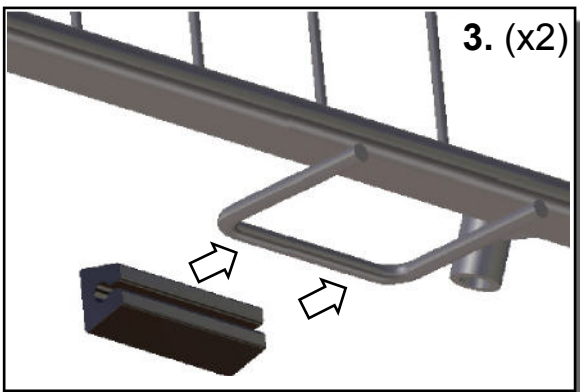

**MERCEDES ML CLASS**

DOG GUARD / GRILLE PROTECTRICE POUR CHIEN / HUNDEGITTER /  
RIPARO PER CANI / DEFENSA PARA PERROS / HONDEREK

**MERCEDES ML CLASS**

DOG GUARD / GRILLE PROTECTRICE POUR CHIEN / HUNDEGITTER /  
RIPARO PER CANI / DEFENSA PARA PERROS / HONDEREK