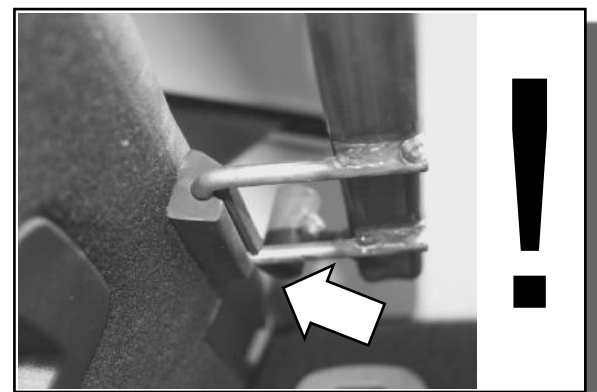

**MERCEDES ML CLASS**

DOG GUARD / GRILLE PROTECTRICE POUR CHIEN / HUNDEGITTER /  
RIPARO PER CANI / DEFENSA PARA PERROS / HONDEREK

**MERCEDES ML CLASS**

DOG GUARD / GRILLE PROTECTRICE POUR CHIEN / HUNDEGITTER /  
RIPARO PER CANI / DEFENSA PARA PERROS / HONDEREK