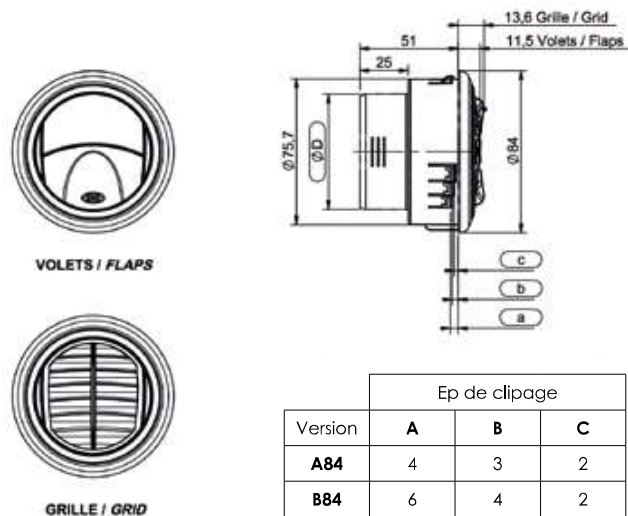

SENSYO II 84 0°

0420 5431

Diffuseur d'air orientable à 2 volets ou à grille

- Matière ABS
- Température de fonctionnement : mini -30°C, maxi +80°C
- Bonne résistance à la rayure et aux chocs
- Crantage en rotation
- Version A : se clipse sur support de 2, 3 ou 4mm d'épaisseur
- Version B : se clipse sur support de 2, 5 ou 6mm d'épaisseur
- Manchon droit pour raccordement sur gaine à air (Ø40 à Ø70mm)
- Option : grille de protection IP20
Matière haute température sur demande

Couleur Color	Version	Référence Reference							
		Avec manchon droit With straight sleeve							
		Ø 40	Ø 45	Ø 50	Ø 55	Ø 60	Ø 65	Ø 70	
Noir Black	Volets Flaps	A	0420 5411	0420 5421	0420 5431	0420 5441	0420 5451	0420 5461	0420 5471
		B	0420 4411	0420 4421	0420 4431	0420 4441	0420 4451	0420 4461	0420 4471
	Grille Grid	A	0420 5416	0420 5426	0420 5436	0420 5446	0420 5456	0420 5466	0420 5476
		B	0420 4416	0420 4426	0420 4436	0420 4446	0420 4456	0420 4466	0420 4476
Gris Grey	Volets Flaps	A	0420 5413	0420 5423	0420 5433	0420 5443	0420 5453	0420 5463	0420 5473
		B	0420 4413	0420 4423	0420 4433	0420 4443	0420 4453	0420 4463	0420 4473
	Grille Grid	A	0420 5418	0420 5428	0420 5438	0420 5448	0420 5458	0420 5468	0420 5478
		B	0420 4418	0420 4428	0420 4438	0420 4448	0420 4458	0420 4468	0420 4478
Volets noir Black flaps Partie fixe silver Silver fixed part	Volets Flaps	A	0420 5414	0420 5424	0420 5434	0420 5444	0420 5454	0420 5464	0420 5474
		B	0420 4414	0420 4424	0420 4434	0420 4444	0420 4454	0420 4464	0420 4474
	Grille Grid	A	0420 5415	0420 5425	0420 5435	0420 5445	0420 5455	0420 5465	0420 5475
		B	0420 4415	0420 4425	0420 4435	0420 4445	0420 4455	0420 4465	0420 4475