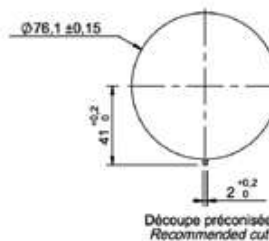

SENSYO II 84 0°

0420 5431

Diffuseur d'air orientable à 2 volets ou à grille

- Matière ABS
- Température de fonctionnement : mini -30°C, maxi +80°C
- Bonne résistance à la rayure et aux chocs
- Crantage en rotation
- Version A : se clipse sur support de 2, 3 ou 4mm d'épaisseur
- Version B : se clipse sur support de 2, 5 ou 6mm d'épaisseur
- Manchon droit pour raccordement sur gaine à air (Ø40 à Ø70mm)
- Option : grille de protection IP20
Matière haute température sur demande

Couleur Color	Version	Référence Reference							
		Avec manchon droit With straight sleeve							
		Ø 40	Ø 45	Ø 50	Ø 55	Ø 60	Ø 65	Ø 70	
Noir Black	Volets Flaps	A	0420 5411	0420 5421	0420 5431	0420 5441	0420 5451	0420 5461	0420 5471
		B	0420 4411	0420 4421	0420 4431	0420 4441	0420 4451	0420 4461	0420 4471
	Grille Grid	A	0420 5416	0420 5426	0420 5436	0420 5446	0420 5456	0420 5466	0420 5476
		B	0420 4416	0420 4426	0420 4436	0420 4446	0420 4456	0420 4466	0420 4476
Gris Grey	Volets Flaps	A	0420 5413	0420 5423	0420 5433	0420 5443	0420 5453	0420 5463	0420 5473
		B	0420 4413	0420 4423	0420 4433	0420 4443	0420 4453	0420 4463	0420 4473
	Grille Grid	A	0420 5418	0420 5428	0420 5438	0420 5448	0420 5458	0420 5468	0420 5478
		B	0420 4418	0420 4428	0420 4438	0420 4448	0420 4458	0420 4468	0420 4478
Volets noir Black flaps Partie fixe silver Silver fixed part	Volets Flaps	A	0420 5414	0420 5424	0420 5434	0420 5444	0420 5454	0420 5464	0420 5474
		B	0420 4414	0420 4424	0420 4434	0420 4444	0420 4454	0420 4464	0420 4474
	Grille Grid	A	0420 5415	0420 5425	0420 5435	0420 5445	0420 5455	0420 5465	0420 5475
		B	0420 4415	0420 4425	0420 4435	0420 4445	0420 4455	0420 4465	0420 4475