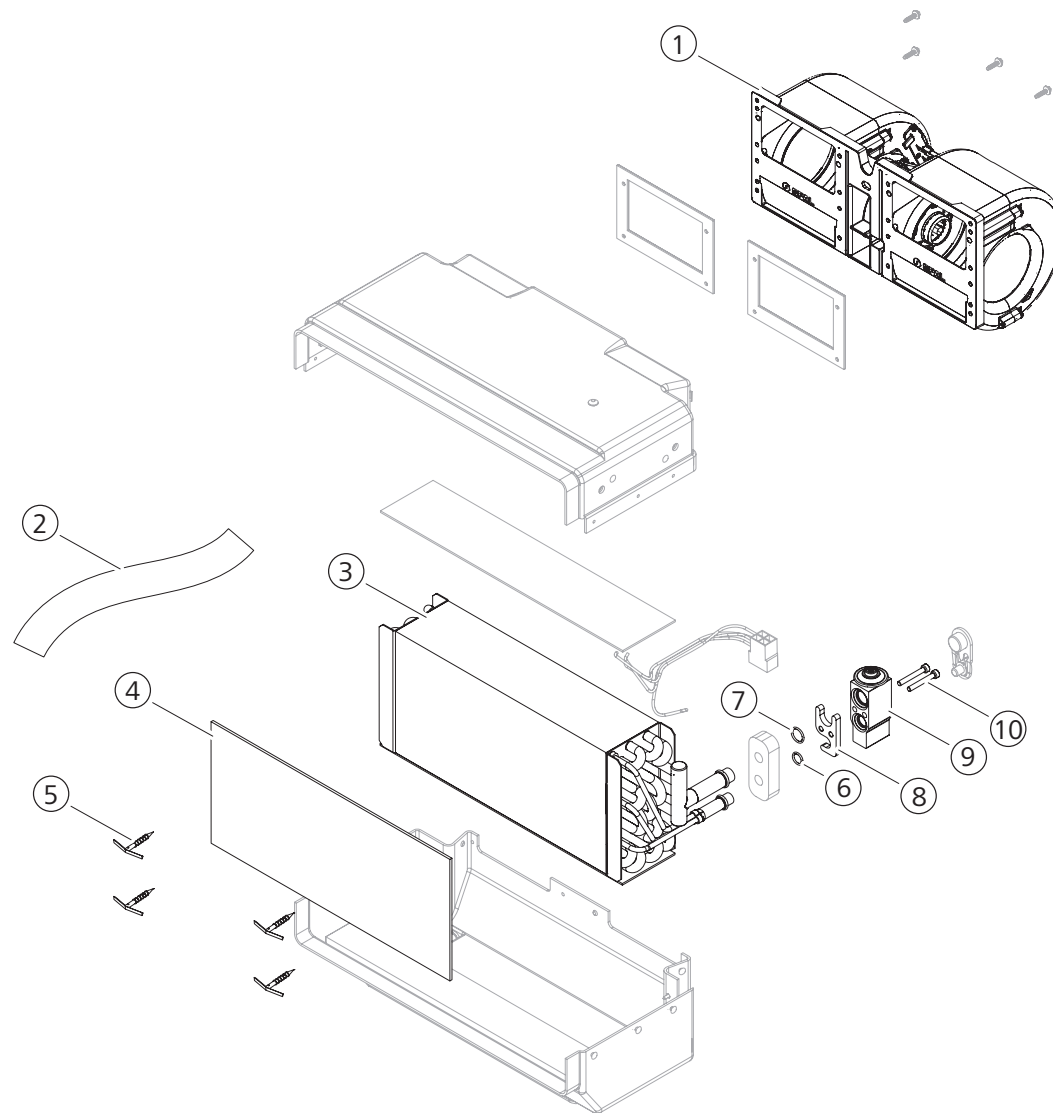

Liste de pièces détachées

Parti di ricambio

Lista de piezas de recambio

Pos.	12 V	24 V	Part no.	Description	Beschreibung	Description	Descrizione	Denominación
1	■		62054180A	Blower 12 V	Lüfter 12 V	Ventilateur 12 V	Ventilatore 12 V	Conjunto ventilador 12 V
1		■	62054109AS1B	Blower 24 V	Lüfter 24 V	Ventilateur 24 V	Ventilatore 24 V	Conjunto ventilador 24 V
2	■	■	62070001RA	Anti condensate tape 10 m	Anti-Kondensat Tape 10 m	Ruban anti-condensation 10 m	Nastro anticondensa 10 m	Cinta anticondensación 10 m
3	■	■	62052813D	Evaporator	Verdampfer	Évaporateur	Evaporatore	Evaporador
4	■	■	6230601A	Anti condensate mesh 10 m	Anti-Kondensat Netz 10 m	Grille anti-condensation 10 m	Filtro anticondensa 10 m	Malla anticondensación 10 m
5	■	■	6230563A	Retainer push-In M4x37.8 (50x)	Halterung Push-In M4x37.8 (50x)	Rondelle de retenue Push-In M4x37.8 (50x)	Blocco push-in M4x37.8 (50x)	Retenedor M4x37.8 (50x)
6	■	■	62069506RA	O-ring 10.82x1.78 (50x)	O-Ring 10.82x1.78 (50x)	Joint torique 10.82x1.78 (50x)	Anello OR 10.82x1.78 (50x)	Junta O-ring 10.82x1.78 (50x)
7	■	■	62069507RAA	O-ring 14x1.78 (50x)	O-Ring 14x1.78 (50x)	Joint torique 14x1.78 (50x)	Anello OR 14x1.78 (50x)	Junta O-ring 14x1.78 (50x)
8	■	■	62043060B	Mounting flange	Montageflansch	Bride de fixation	Flangia di montaggio	Brida de montaje
9	■	■	62058051A	Expansion valve	Expansionsventil	Détendeur	Valvola ad espansione	Válvula de expansión
10	■	■	6230542A	Screw M5x35 (50x)	Schraube M5x35 (50x)	Vis M5x35 (50x)	Vite M5x35 (50x)	Tornillo M5x35 (50x)