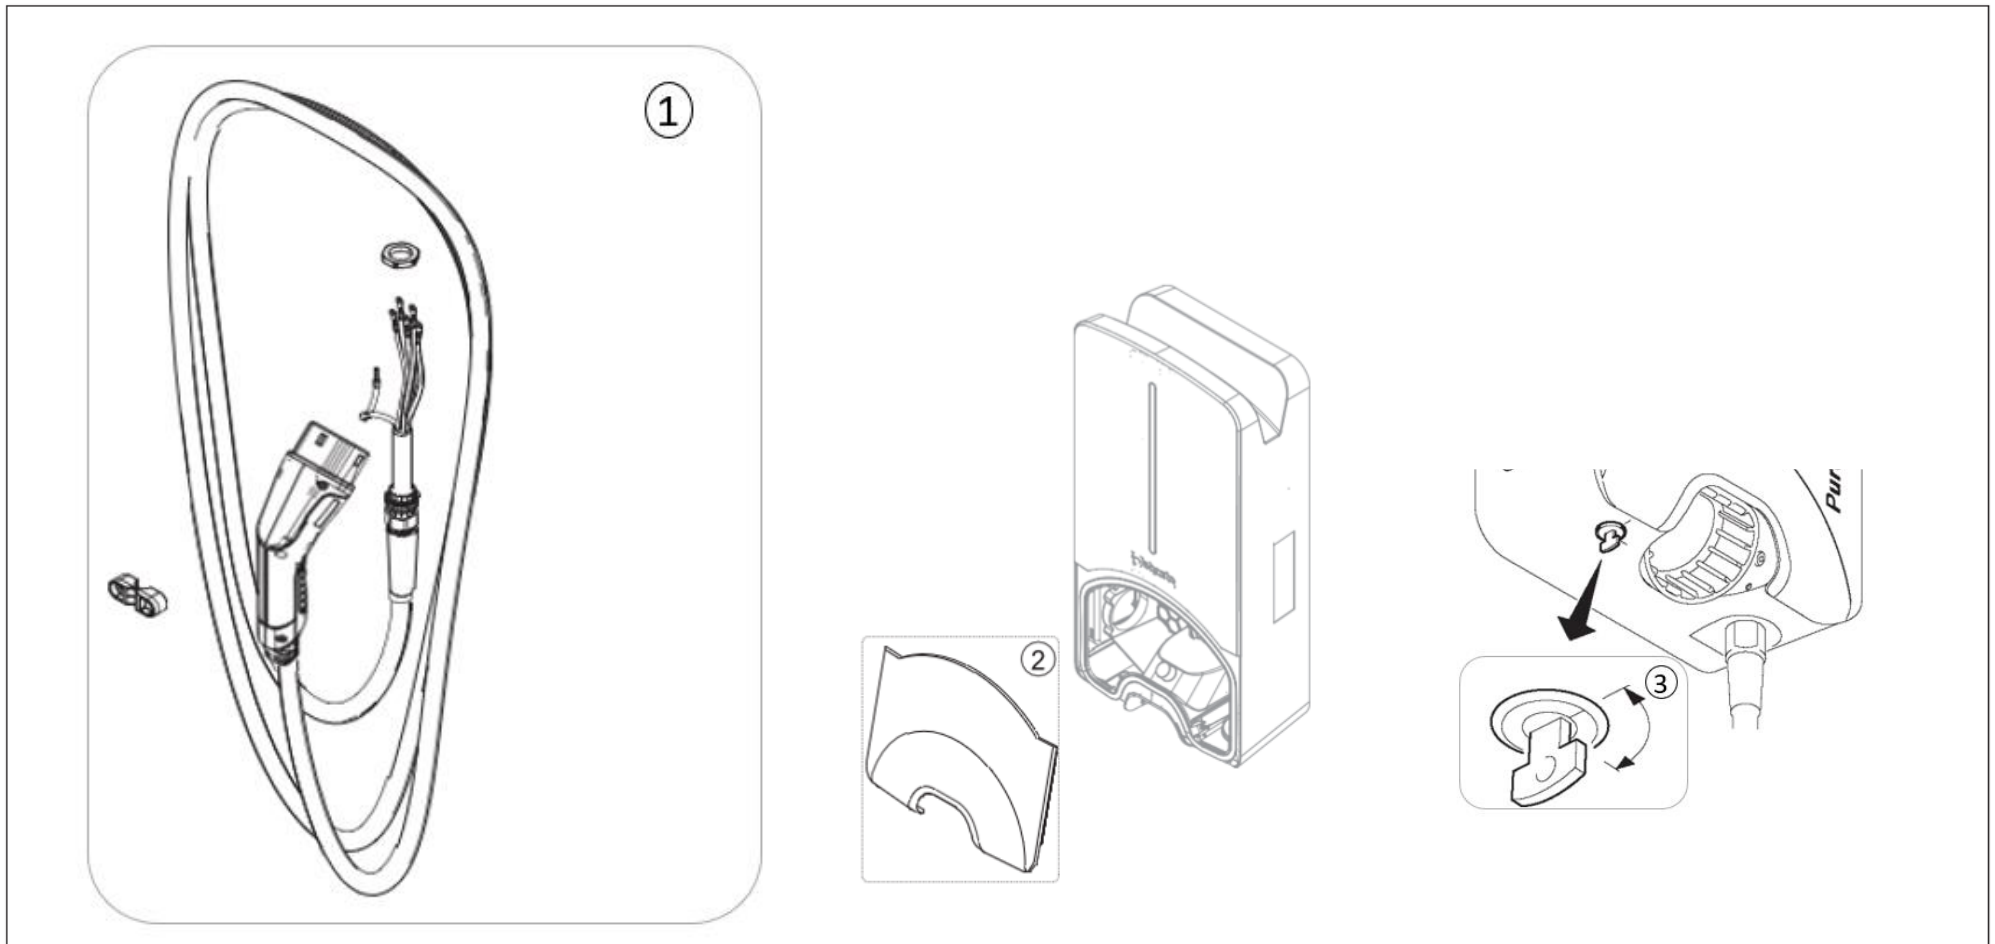

Onderdelenlijst

Intentionally left blank

Pos.	Part no.	Description	Beschreibung	Omschrijving
1	5110424B	SP Charging cable 22 kW, 4,5 m	ET Ladekabel 22 kW, 4,5 m	Laadkabel 22 kW, 4,5 m
1	5110423B	SP Charging cable 22 kW, 7 m	ET Ladekabel 22 kW, 7 m	Laadkabel 22 kW, 7 m
1	5110426B	SP Charging cable 11 kW, 4,5 m	ET Ladekabel 11 kW, 4,5 m	Laadkabel 11 kW, 4,5 m
1	5110427B	SP Charging cable 11 kW, 7 m	ET Ladekabel 11 kW, 7 m	Laadkabel 11 kW, 7 m
2	5111285A	SP Cover Installation Bay complete	ET Deckel Installationschacht, kpl.	Deksel installatieruimte, compleet
3	5110448B	SP Key Bunch Pure	ET Sperr-Schlüsselschalter	Vergrendelingsschakelaar