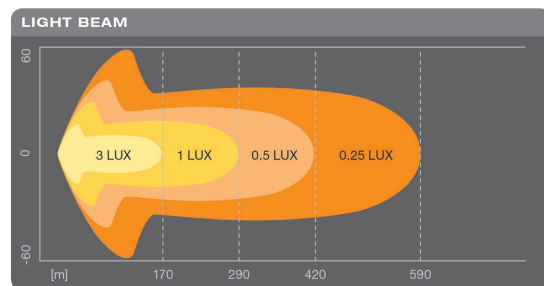

Tuotetiedot

LEDDriving® Lisäkaukovalo – Lightbar SX500-CB (Slim)

Ominaisuudet

- Täysin ECE hyväksytty lisäkaukovalo
- Lisääntynyt liikenneturvallisuus: Jopa ~290m pitkä valokeila, 8° avauskulmalla
- Kompaktit asennusmitat
- Kompakti ja kestävä: Murtumaton polykarbonaattilinssi kestää raskastakin käyttöä
- Yli- ja alijännitesuojattu
- Integroitu liitännälaitte ja lämmönhallintajärjestelmä takaavat erittäin pitkän eliniän
- 18 tehokasta OSRAMIN LEDiä
- 5 vuoden takuu ¹⁾

Tekniset tiedot OSLEDDL107-CB

- Valokeilan pituus @1lx: 290m
- Hot Lumen: 3900lm
- Väriämpötila: 6000K
- Nimellisteho: 44W
- Käyttöjännite: 12/24V
- Elinikä: 5.000h
- IP-luokka: IP69K
- ECE: R112 (ECE Ref. 20)
- EMC/EMI: ECE R10
- Tärinäsertifikaatti: IEC 60068-2-6
- Käyttöympäristön lämpötila: -30° C - 60° C
- Kaapelin pituus: 45cm
- Paino: 1200g