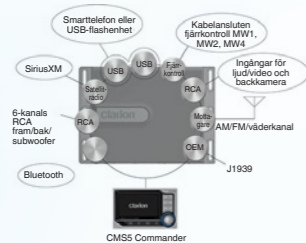

M303

CD/USB/BLUETOOTH-MOTTAGARE FÖR BÅTEN

Tillval
RCX001

M109

CD-MOTTAGARE FÖR BÅTEN

Tillval
RCB176

AUX-ingång på framsidan för bekväm anslutning

Med AUX-ingång på framsidan av enheten är det mycket lätt att koppla in och njuta av en extern ljudkälla genom båtens ljudsystem.

M303 och M109:

1-DIN-storlek mottagare med full DCP

Enkel att installera även i trånga utrymmen. Säkerheten garanteras av en helt borttagbar kontrollpanel. Perfekt när båten måste lämnas på osäkra områden eller inte används under en längre tid.

SEPARAT VATTENTÄT LCD-SKÄRM FÖR ATT STYRA DEN UNDANGÖMDA HUVUDENHETEN

Överlägsen utbyggbarhet för att skapa det perfekta systemet

CMS5 utformades för att erbjuda maximalt väderskydd i kombination med bästa möjliga användning av dagens ljudkällor. Kan anslutas till Bluetooth-kompatibla enheter, dubbla USB-portar 2.1A, smarttelefongränssnitt, RCA AUX-ingångar med mera. Skapa ditt eget anpassade ljudsystem genom att bara koppla till de enheter och musikkällor som du vill ha.

Clarions CMS5 är en källanhet och ett mediasystem, allt undanstoppat i en "svart låda". Allt det väsentliga, inklusive AM/FM/vädderradio, är

inbyggt och med ett brett utbud av anslutningar, som till exempel USB, kan du enkelt skapa ett system som kan anpassas helt enligt dina egna önskemål.