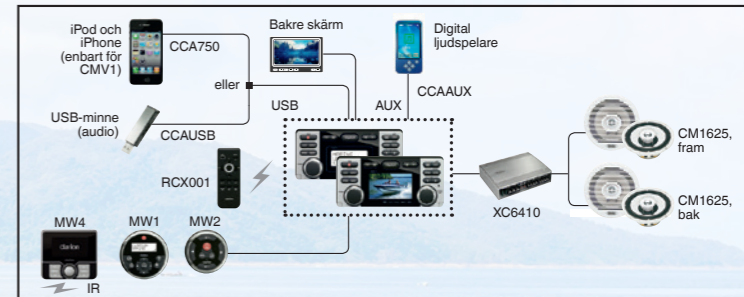

Mer information om M704

UTVECKLADE SÄRSKILT FÖR MARINA MILJÖER

Ljudteknik

Clarions unika ljudförbättringsteknik är redo att visa vad den går för. Beat EQ optimerar ljudfältet utifrån den typ av musik som spelas upp med hjälp av en 3-bands parametrisk equalizer. Vår erfarenhet av ljud i bilar som sträcker sig flera decennier tillbaka förvandlas till en överlägsen ljudupplevelse för dig.

CMV1

VATTENTÄT CD/USB-MOTTAGARE FÖR BÅTEN

CMD8

VATTENTÄT CD/USB-MOTTAGARE FÖR BÅTEN

Tillval
RCX001

Mer information om CMV1

Mer information om CMD8

MOTTAGARE FÖR BÅTEN

Parrot Bluetooth för handsfree-kommunikation, tillgång till telefonboken och strömmande ljuduppspelning i stereo

Med inbyggd Parrot Bluetooth får du tillgång till telefonkommunikation handsfree, med omfattande kompatibilitet med en rad olika mobiltelefoner. Tack vare en inbyggd mikrofon och tillgång till telefonboken kan du tala i telefon och köra samtidigt på ett säkert sätt. Spela upp musik som finns på din mobiltelefon med Bluetooth-stereoljudströmning.

M303 och M109:

1-DIN-storlek mottagare med full DCP

Enkel att installera även i trånga utrymmen. Säkerheten garanteras av en helt borttagbar kontrollpanel. Perfekt när båten måste lämnas på osäkra områden eller inte används under en längre tid.