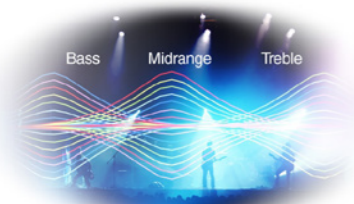

Anslut din smarttelefon för att enkelt kunna lyssna på din favoritmusik

Om du har en smarttelefon kan du enkelt ansluta den till båtens ljudsystem, precis som på land. Sedan är det bara att lyssna och njuta av musiken som finns lagrad i telefonen.

Mer information om M704

UTVECKLADE SÄRSKILT FÖR MARINA MILJÖER

Ljudteknik

Clarions unika ljudförbättringsteknik är redo att visa vad den går för. Beat EQ optimerar ljudfältet utifrån den typ av musik som spelas upp med hjälp av en 3-bands parametrisk equalizer. Vår erfarenhet av ljud i bilar som sträcker sig flera decennier tillbaka förvandlas till en överlägsen ljudupplevelse för dig.