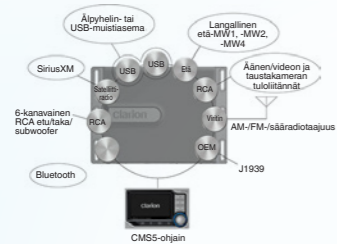

M303

MERIKÄYTTÖÖN TARKOITETTU CD-/USB-/BLUETOOTH-VASTAANOTIN

Lisälaite
RCX001

M109

MERIKÄYTTÖÖN TARKOITETTU CD-VASTAANOTIN

Lisälaite
RCB176

Kätevä liitäntä edessä olevaan AUX-tuloon

Laitteen etuosassa olevat AUX-tuloliitännät tekevät ulkoisen äänilähteen liittämistä äärimmäisen helppoa, joten voit nauttia musiikista koko veneessä.

M303 ja M109: 1-DIN-kokoiset DCP-vastaanottimet

Helppo asentaa myös pieniin tiloihin, täysin irrotettava ohjauspaneeli takaa turvallisuuden. Erinomainen, jos vene on jätettävä turvattomaan paikkaan tai jos sitä ei aiota käyttää pitkään aikaan.

KOMPAKTI ERILLISJÄRJESTELMÄ, JOSSA VESITIIVIS VANKKA RAKENNE JA ÄLYPUHELINLIITÄNNÄT

Erinomainen laajennettavuus täydellisen järjestelmän luomiseen

CMS5 on suunniteltu tarjoamaan optimaalinen suoja yhdessä nykyaikaisten äänilähteiden äärimmäisen kuuntelunautinnon kanssa. Se on valmistettu toimimaan Bluetooth-yhteensopiviin laitteisiin, kahden 2.1A USB-portin, älypuhelinliitännän, AUX-tulon RCA-liitinten ja monien muiden kautta. Liitä mitä haluat ja luo mukautettu järjestelmä, musiikilähteistä riippumatta.

Clarionin CMS5 on yhteen "mustaan laatikkoon" pakattu lähdeyksikkö ja mediakeskus. Perusvälineet, kuten

AM-/FM-/sääradio, on sisäänrakennettu, ja useat erilaiset liitännät, kuten USB, helpottavat omiin tarpeisiisi vastaavan järjestelmän kokoamista.