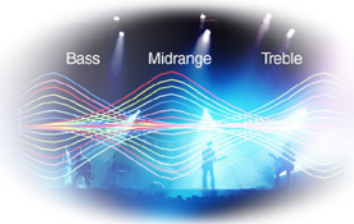

SUUNNITELTU MERIYMPÄRISTÖÖN

Äänitekniikka

Clarionin ainutlaatuiset äänenparannustekniikat ovat valmiina toimintaan. Beat EQ optimoi äänikentän soitetavan musiikin mukaan 3-kaistaisella parametrikorjaimella. Kymmenien vuosien kokemuksemme ajoneuvojen äänijärjestelmistä muuntautuu ylivertaiseksi äänikokemukseksi juuri sinulle.