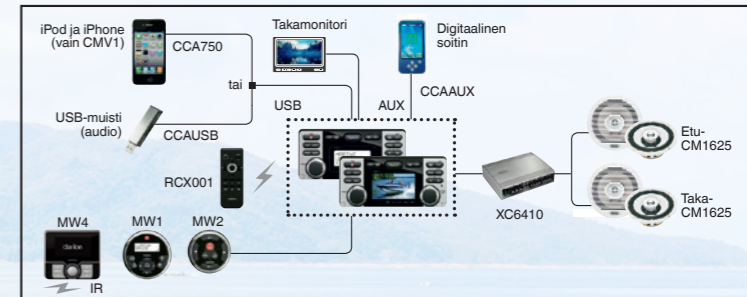

CMD8

VESITIIVIS MERIKÄYTTÖÖN
TARKOITETTU CD-/USB-VASTAANOTIN

Lisälaite
RCX001

COMPACT
disc
DIGITAL AUDIO

Made for
iPod iPhone

MP3/WMA

Rear
USB

Lisätietoja
CMV1-mallista

Lisätietoja
CMD8-mallista

MERIKÄYTTÖÖN TARKOITETUT VASTAANOTTIMET

Parrot Bluetooth handsfree-viestintään, osoitekirjan käyttöön ja stereoäänen suoratoistoon

Handsfree-puhelinviestintään tarkoitettu sisäänrakennettu Parrot Bluetooth on yhteensopiva useiden matkapuhelimien kanssa. Sisäänrakennettu mikrofoni ja osoitekirjan käyttömahdollisuus takaavat, että voit puhua ja ajaa turvallisesti samaan aikaan. Voit toistaa matkapuhelimeesi tallennettua musiikkia äänen Bluetooth-suoratoistolla.

M303 ja M109: 1-DIN-kokoiset DCP-vastaanottimet

Helppo asentaa myös pieniin tiloihin, täysin irrotettava ohjauspaneeli takaa turvallisuuden. Erinomainen, jos vene on jätettävä turvattomaan paikkaan tai jos sitä ei aiota käyttää pitkään aikaan.

Clarionin CMS5 on yhteen "mustaan laatikkoon" pakattu lähdeyksikkö ja mediakeskus. Perusvälineet, kuten

AM-/FM-/sääradio, on sisäänrakennettu, ja useat erilaiset liitännät, kuten USB, helpottavat omiin tarpeisiisi vastaavan järjestelmän kokoamista.