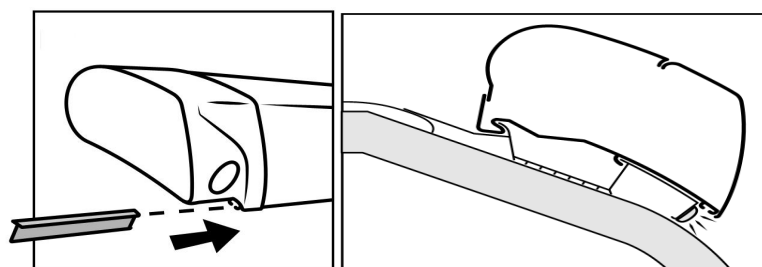

Thule LED-nauhan asennuskisko

Tietoja

Thule LED-nauhan asennukseen uusiin Thule kattomarkiiseihin (6200/9200).

Katso taulukko alla.

Uusi alumiinikisko on suunniteltu sopimaan markiisikotelon alareunassa olevaan uraan.

LED-valoa voidaan käyttää markiisi avattuna ja suljettuna.

Sarjassa on kuusi metrin pituista profiilia pakattuna pahviputkeen.

OM 306777

Thule LED-nauhan asennuskisko

THULE LED-NAUHA YHDESSÄ THULE OMNISTOR KATTOMARKIISIEN ASENUSSARJOJEN KANSSA