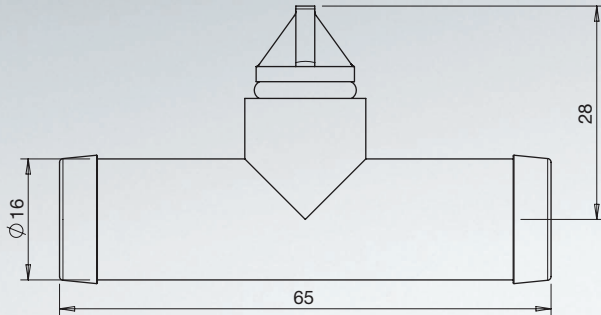

RACCORD AVEC ET SANS PURGE

Jonction plastique avec vis de purge
Plastic bleed valve

Ø A (mm)	Référence Reference
16	0511 1916
18	0511 1918

Ø A (mm)	Référence Reference
16	0410 1075
18	0410 1076

Jonction en acier
Straight splicer Steel