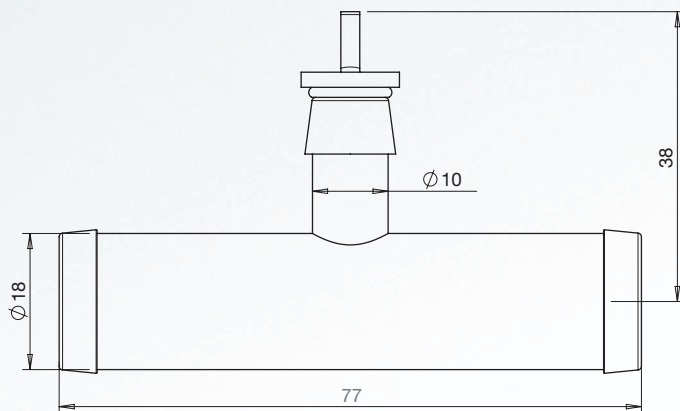

RACCORD AVEC ET SANS PURGE

Jonction plastique avec vis de purge
Plastic bleed valve

Ø A (mm)	Référence Reference
16	0511 1916
18	0511 1918

Ø A (mm)	Référence Reference
16	0410 1075
18	0410 1076

Jonction en acier
Straight splicer Steel