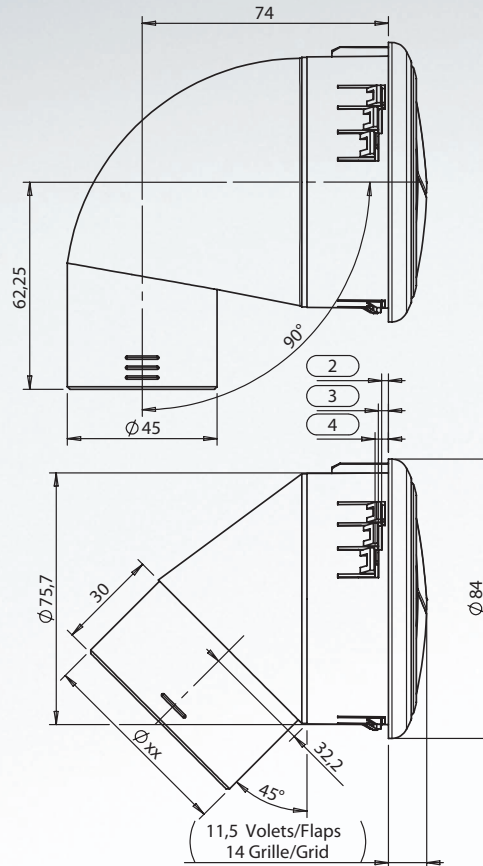

SENSYO II 84

45° 90°

New!

Bouche Air vent

VOLETS FLAPS

GRILLE GRID

- Diffuseur d'air orientable pour support de 2, 3 ou 4 mm d'épaisseur, avec 2 volets ou avec grille.
- Crantage en rotation.
- Matière ABS choc chaleur. Température de service : mini -30°C, maxi +80°C.
- Coudée 45° pour raccordement sur gaine à air (Ø 40, 45, 50, 55 et 60 mm) et coudée 90° (Ø 45 mm).

- Adjustable air diffuser for a support of thickness 2, 3 or 4 mm, with 2 flaps or with grid.
- Notching in rotary motion.
- Material ABS choc chaleur. Service temperature: mini -30°C, maxi +80°C.
- Elbow 45° for connecting on air pipes (Ø 40, 45, 50, 55 and 60 mm) and elbow 90° (Ø 45 mm).

Couleur Color		Avec manchons With air pipe connexion					
		45°					90°
		Ø 40	Ø 45	Ø 50	Ø 55	Ø 60	Ø 45
Noir Black	Flaps	0420 5511	0420 5521	0420 5531	0420 5541	0420 5551	0420 5561
	Grid	0420 5516	0420 5526	0420 5536	0420 5546	0420 5556	0420 5566
Gris Grey	Flaps	0420 5513	0420 5523	0420 5533	0420 5543	0420 5553	0420 5563
	Grid	0420 5518	0420 5528	0420 5538	0420 5548	0420 5558	0420 5568
Volets Métalliques Metallic Flaps Partie fixe Noir Black fixed part	Flaps	0420 5512	0420 5522	0420 5532	0420 5542	0420 5552	0420 5562
	Grid	0420 5517	0420 5527	0420 5537	0420 5547	0420 5557	0420 5567
Volets Noir Black Flaps Partie fixe Métallique Metallic fixed part	Flaps	0420 5514	0420 5524	0420 5534	0420 5544	0420 5554	0420 5564
	Grid	0420 5515	0420 5525	0420 5535	0420 5545	0420 5555	0420 5565