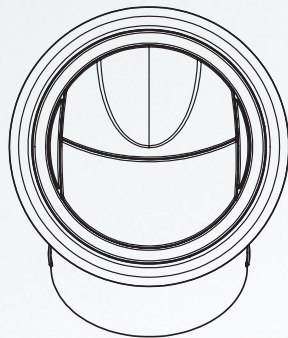

SENSYO II 84

45° 90°

New!

Bouche Air vent

VOLETS FLAPS

GRILLE GRID

- Diffuseur d'air orientable pour support de 2, 3 ou 4 mm d'épaisseur, avec 2 volets ou avec grille.
- Crantage en rotation.
- Matière ABS choc chaleur. Température de service : mini -30°C, maxi +80°C.
- Coudée 45° pour raccordement sur gaine à air (Ø 40, 45, 50, 55 et 60 mm) et coudée 90° (Ø 45 mm).

- Adjustable air diffuser for a support of thickness 2, 3 or 4 mm, with 2 flaps or with grid.
- Notching in rotary motion.
- Material ABS choc chaleur. Service temperature: mini -30°C, maxi +80°C.
- Elbow 45° for connecting on air pipes (Ø 40, 45, 50, 55 and 60 mm) and elbow 90° (Ø 45 mm).

Couleur Color		Avec manchons With air pipe connexion					
		45°					90°
		Ø 40	Ø 45	Ø 50	Ø 55	Ø 60	Ø 45
Noir Black	Flaps	0420 5511	0420 5521	0420 5531	0420 5541	0420 5551	0420 5561
	Grid	0420 5516	0420 5526	0420 5536	0420 5546	0420 5556	0420 5566
Gris Grey	Flaps	0420 5513	0420 5523	0420 5533	0420 5543	0420 5553	0420 5563
	Grid	0420 5518	0420 5528	0420 5538	0420 5548	0420 5558	0420 5568
Volets Métalliques Metallic Flaps Partie fixe Noir Black fixed part	Flaps	0420 5512	0420 5522	0420 5532	0420 5542	0420 5552	0420 5562
	Grid	0420 5517	0420 5527	0420 5537	0420 5547	0420 5557	0420 5567
Volets Noir Black Flaps Partie fixe Métallique Metallic fixed part	Flaps	0420 5514	0420 5524	0420 5534	0420 5544	0420 5554	0420 5564
	Grid	0420 5515	0420 5525	0420 5535	0420 5545	0420 5555	0420 5565