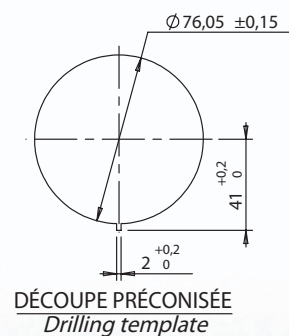

SENSYO II 84

45° 90°

New!

Bouche Air vent

VOLETS FLAPS

GRILLE GRID

- Diffuseur d'air orientable pour support de 2, 3 ou 4 mm d'épaisseur, avec 2 volets ou avec grille.
- Crantage en rotation.
- Matière ABS choc chaleur. Température de service : mini -30°C, maxi +80°C.
- Coudée 45° pour raccordement sur gaine à air (Ø 40, 45, 50, 55 et 60 mm) et coudée 90° (Ø 45 mm).

- Adjustable air diffuser for a support of thickness 2, 3 or 4 mm, with 2 flaps or with grid.
- Notching in rotary motion.
- Material ABS choc chaleur. Service temperature: mini -30°C, maxi +80°C.
- Elbow 45° for connecting on air pipes (Ø 40, 45, 50, 55 and 60 mm) and elbow 90° (Ø 45 mm).