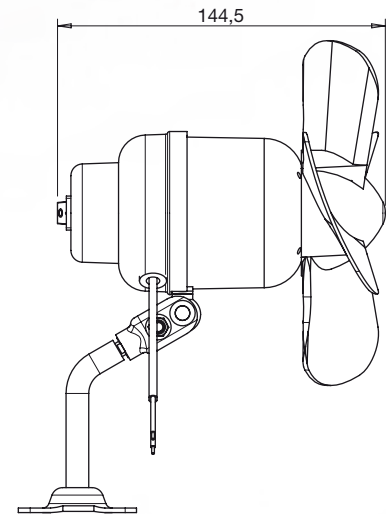

AUTO VENTILATEUR SANS GRILLE

- Moteur orientable à 1 ou 2 vitesses.
 - Pales souples sécurité.
 - Longueur fil électrique = 1 500 mm.
 - Livré avec ou sans interrupteur.
- 1 or 2 speeds adjustable motor.
 - Soft safety bladed propellers.
 - Lead wire length = 1 500 mm.
 - Delivered with or without switch.

sans interrupteur
without switch

avec interrupteur
with switch

Tension Voltage	Vitesse Speed	AUTO VENTILATEUR sans interrupteur / without switch		AUTO VENTILATEUR avec interrupteur / with switch	
		Référence		Référence	
12 V	1 V		0218 5520		0218 5530
	2 V		0218 5524		0218 5534
24 V	1 V		0218 5521		0218 5531
	2 V		0218 5525		0218 5535

Tension Voltage	Puissance électrique Electrical power	Poids Weight	Débit d'air nominal Nominal air flow
12/24 V	15,6 W	0,7 kg	280 m³/h