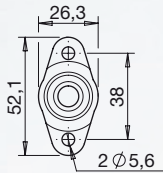

AUTO VENTILATEUR SANS GRILLE

- Moteur orientable à 1 ou 2 vitesses.
 - Pales souples sécurité.
 - Longueur fil électrique = 1 500 mm.
 - Livré avec ou sans interrupteur.
- 1 or 2 speeds adjustable motor.
 - Soft safety bladed propellers.
 - Lead wire length = 1 500 mm.
 - Delivered with or without switch.

sans interrupteur
without switch

avec interrupteur
with switch

Tension Voltage	Vitesse Speed	AUTO VENTILATEUR sans interrupteur / without switch		AUTO VENTILATEUR avec interrupteur / with switch	
		Référence		Référence	
12 V	1 V		0218 5520		0218 5530
	2 V		0218 5524		0218 5534
24 V	1 V		0218 5521		0218 5531
	2 V		0218 5525		0218 5535

Tension Voltage	Puissance électrique Electrical power	Poids Weight	Débit d'air nominal Nominal air flow
12/24 V	15,6 W	0,7 kg	280 m³/h