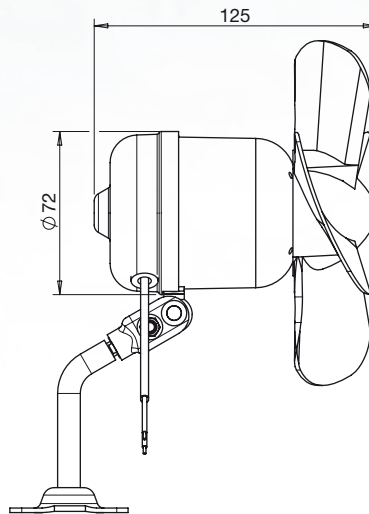

AUTO VENTILATEUR SANS GRILLE

- Moteur orientable à 1 ou 2 vitesses.
 - Pales souples sécurité.
 - Longueur fil électrique = 1 500 mm.
 - Livré avec ou sans interrupteur.
- 1 or 2 speeds adjustable motor.
 - Soft safety bladed propellers.
 - Lead wire length = 1 500 mm.
 - Delivered with or without switch.

Tension Voltage	Puissance électrique Electrical power	Poids Weight	Débit d'air nominal Nominal air flow
12/24 V	15,6 W	0,7 kg	280 m³/h