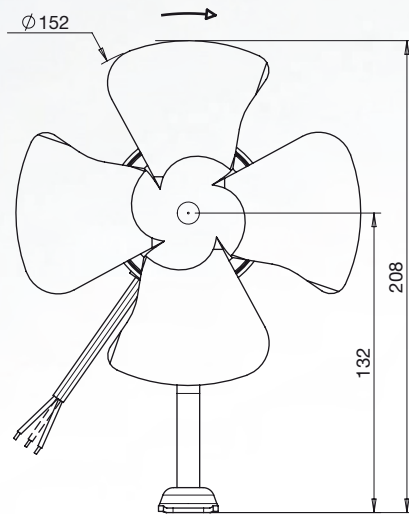

AUTO VENTILATEUR SANS GRILLE

- Moteur orientable à 1 ou 2 vitesses.
 - Pales souples sécurité.
 - Longueur fil électrique = 1 500 mm.
 - Livré avec ou sans interrupteur.
- 1 or 2 speeds adjustable motor.
 - Soft safety bladed propellers.
 - Lead wire length = 1 500 mm.
 - Delivered with or without switch.

sans interrupteur
without switch

avec interrupteur
with switch

Tension Voltage	Vitesse Speed	AUTO VENTILATEUR sans interrupteur / without switch		AUTO VENTILATEUR avec interrupteur / with switch	
		Référence		Référence	
12 V	1 V		0218 5520		0218 5530
	2 V		0218 5524		0218 5534
24 V	1 V		0218 5521		0218 5531
	2 V		0218 5525		0218 5535

Tension Voltage	Puissance électrique Electrical power	Poids Weight	Débit d'air nominal Nominal air flow
12/24 V	15,6 W	0,7 kg	280 m³/h