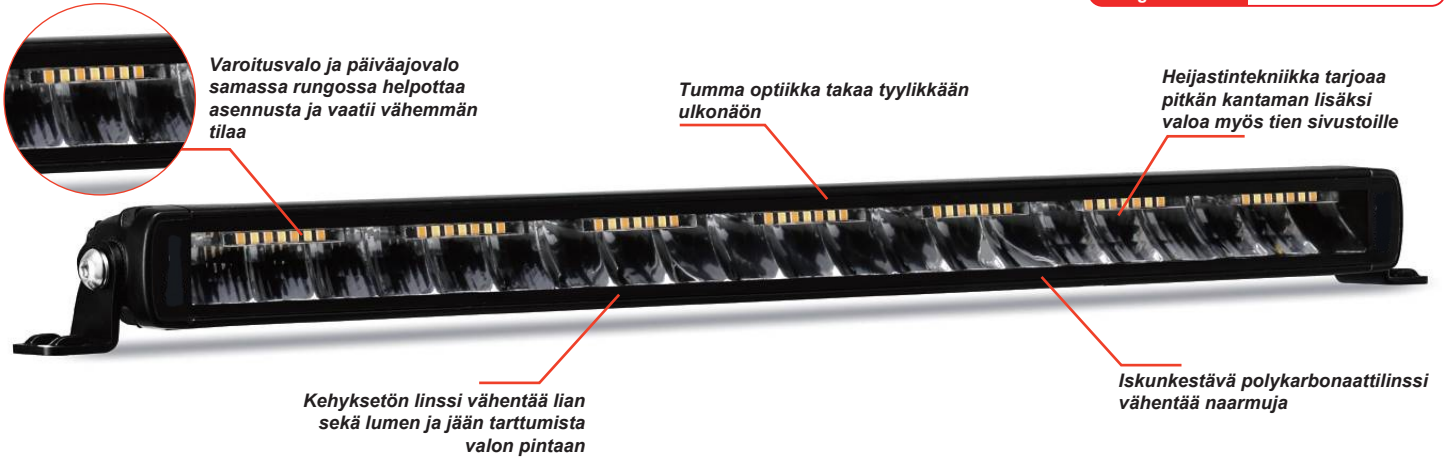

Matalarunkoinen 20" LED-lisävalo tummalla optiikalla ja oranssilla varoitusvalolla sekä valkoisella päiväajovalolla

— HML-B1863AW

Design Patent No ZL 2020 3 07232839

Valittavissa ECE R65 hyväksytty varoitusvalo ja oranssi päiväajovallo

ECE R7 Valkoinen päiväajovallo

- ◆ Punainen johto - Lisävalo +
- ◆ Vihreä johto - Oranssi varoitusvilkku +
- ◆ Keltainen johto - Oranssi huomiovalo +
- ◆ Harmaa johto - Valkoinen huomiovalo +
- ◆ Musta johto - Maa -