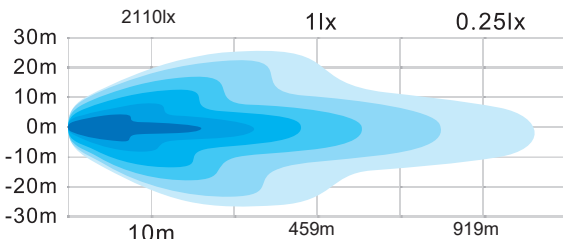

Matalarunkoinen 20" LED-lisävalo tummalla optiikalla ja oranssilla varoitusvalolla sekä valkoisella päiväajovalolla

— HML-B1863AW

Design Patent No ZL 2020 3 07232839

Valittavissa ECE R65 hyväksytty varoitusvalo ja oranssi päiväajovallo

1. Valokuvio

Yhdistelmävalokeila

2. Mitat (mm)

LED Chip: OSRAM

3. Tekniset tiedot

Malli	LED	Teho	Lumenit	Virrankulutus	Ref.	Johto/Liitin
HML-B1863AW	Osram CSHP x 21	105W	8820lm	3.52A@12V-1.85A@24V	50	450mm / Ei liitintä