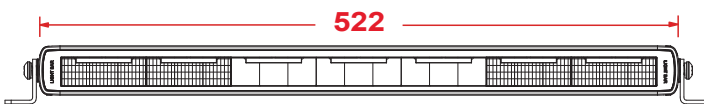

ECE R7 Valkoinen päiväajovallo

- ◆ Punainen johto - Lisävalo +
- ◆ Vihreä johto - Oranssi varoitusvilkku +
- ◆ Keltainen johto - Oranssi huomiovalo +
- ◆ Harmaa johto - Valkoinen huomiovalo +
- ◆ Musta johto - Maa -

1. Valokuvio

Yhdistelmävalokeila

2. Mitat (mm)

LED Chip: OSRAM

3. Tekniset tiedot

Malli	LED	Teho	Lumenit	Virrankulutus	Ref.	Johto/Liitin
HML-B1863AW	Osram CSHP x 21	105W	8820lm	3.52A@12V-1.85A@24V	50	450mm / Ei liitintä