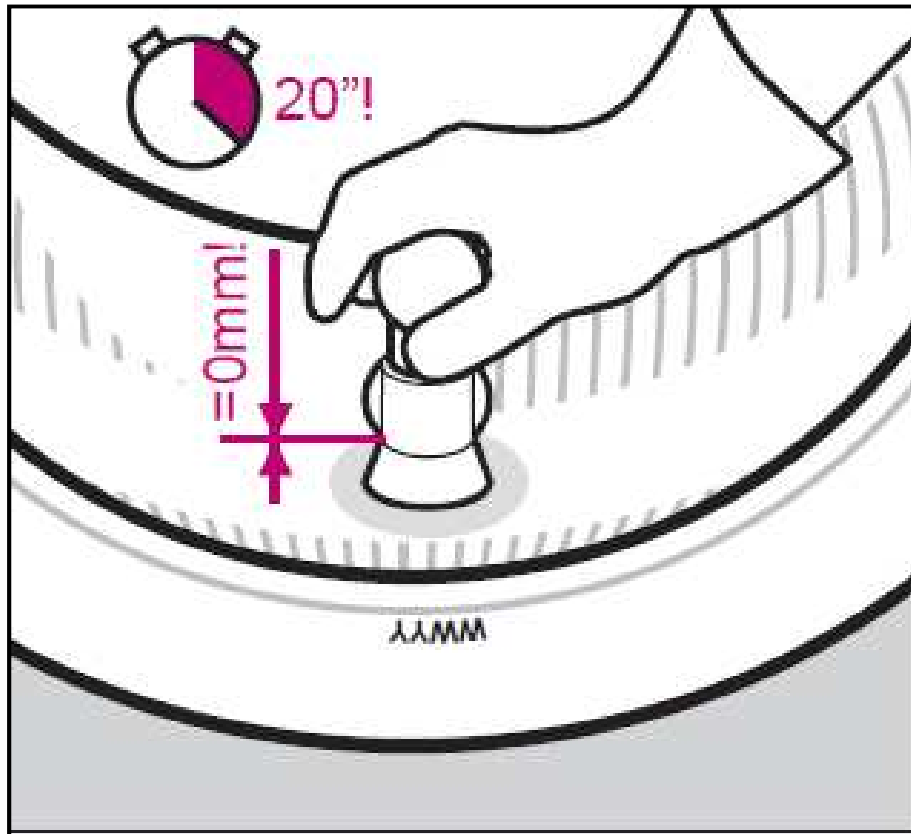

Asennus VDO TPMS -anturi

Anturin kiinnityskaulukselle...

...ja renkaalle
Kaha

Karhennusaine
RTT505969 500 ml.

Asennus VDO TPMS -anturi

Aloita liimaus 10 sekunnin sisällä liiman levityksestä!

Pikaliima A2C59506147
REDI-anturia varten (9,6 g).

Asennus VDO TPMS -anturi

Liimausaika 20 sekuntia.

Asennustyökalu A2C59506049
anturin liimaamiseen.

Kaha

3/3