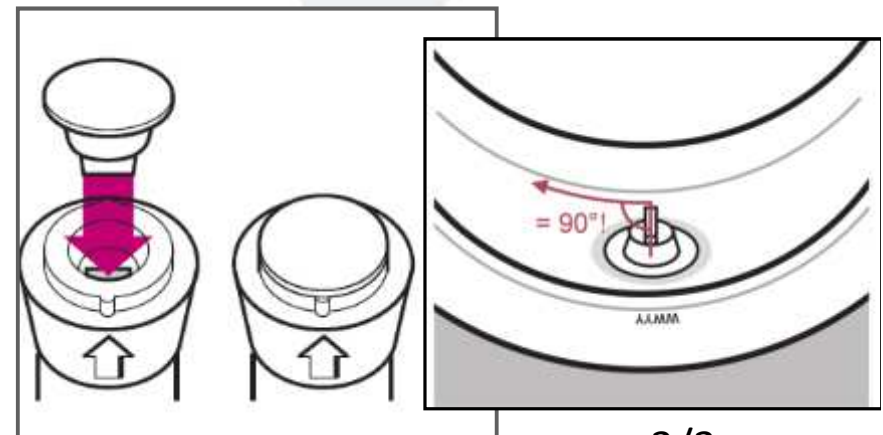

Asennustyökalu A2C59506049
anturin liimaamiseen.