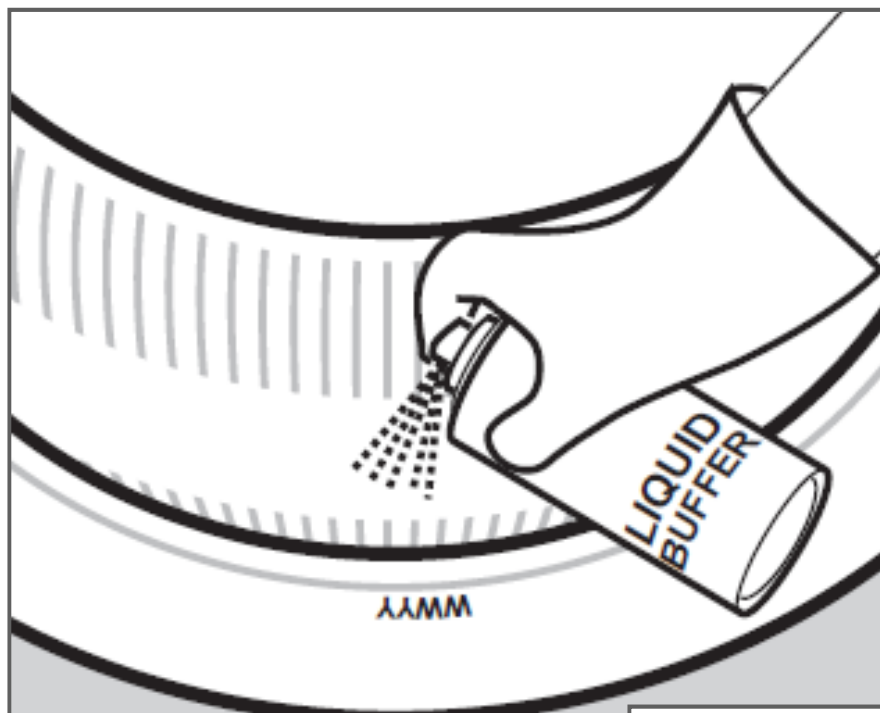

Asennus VDO TPMS -anturi

Anturin kiinnityskaulukselle...

...ja renkaalle
Kaha

Karhennusaine
RTT505969 500 ml.

Asennus VDO TPMS -anturi

Aloita liimaus 10 sekunnin sisällä liiman levityksestä!

Pikaliima A2C59506147
REDI-anturia varten (9,6 g).

Asennus VDO TPMS -anturi

Liimausaika 20 sekuntia.

Asennustyökalu A2C59506049
anturin liimaamiseen.

Kaha

3/3