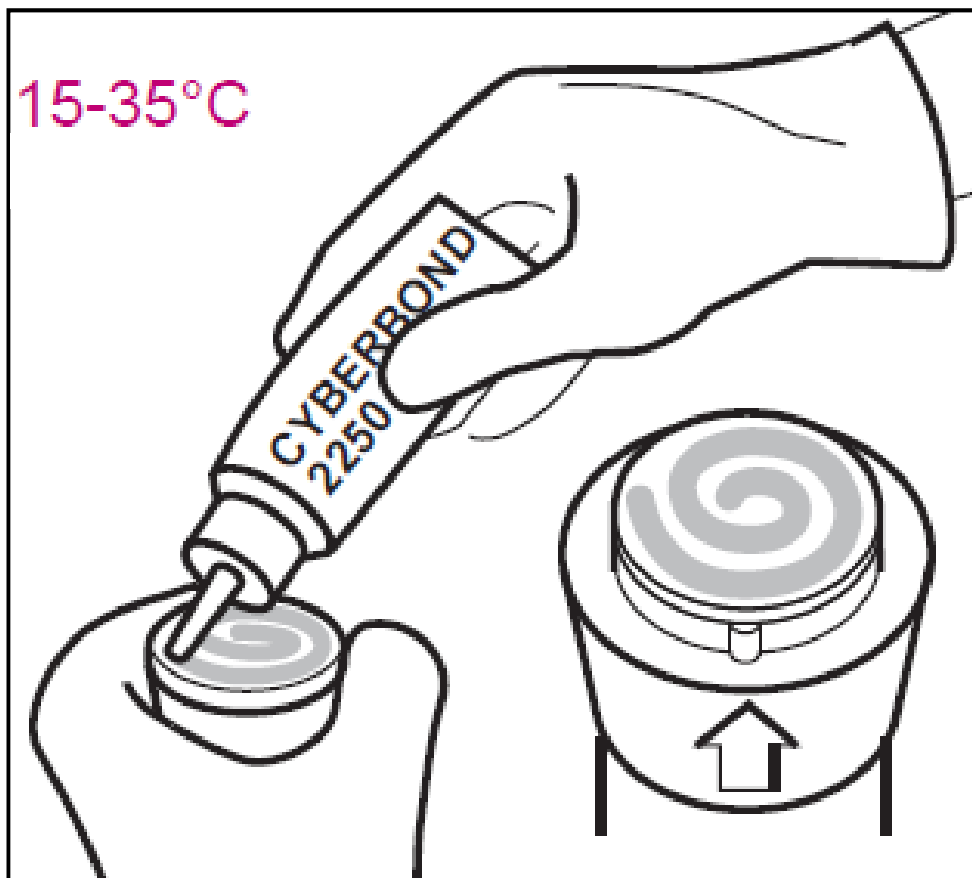

Asennus VDO TPMS -anturi

Anturin kiinnityskaulukselle...

...ja renkaalle
Kaha

Karhennusaine
RTT505969 500 ml.

Asennus VDO TPMS -anturi

Aloita liimaus 10 sekunnin sisällä liiman levityksestä!

Pikaliima A2C59506147
REDI-anturia varten (9,6 g).

Asennus VDO TPMS -anturi

Liimausaika 20 sekuntia.

Asennustyökalu A2C59506049
anturin liimaamiseen.

Kaha

3/3