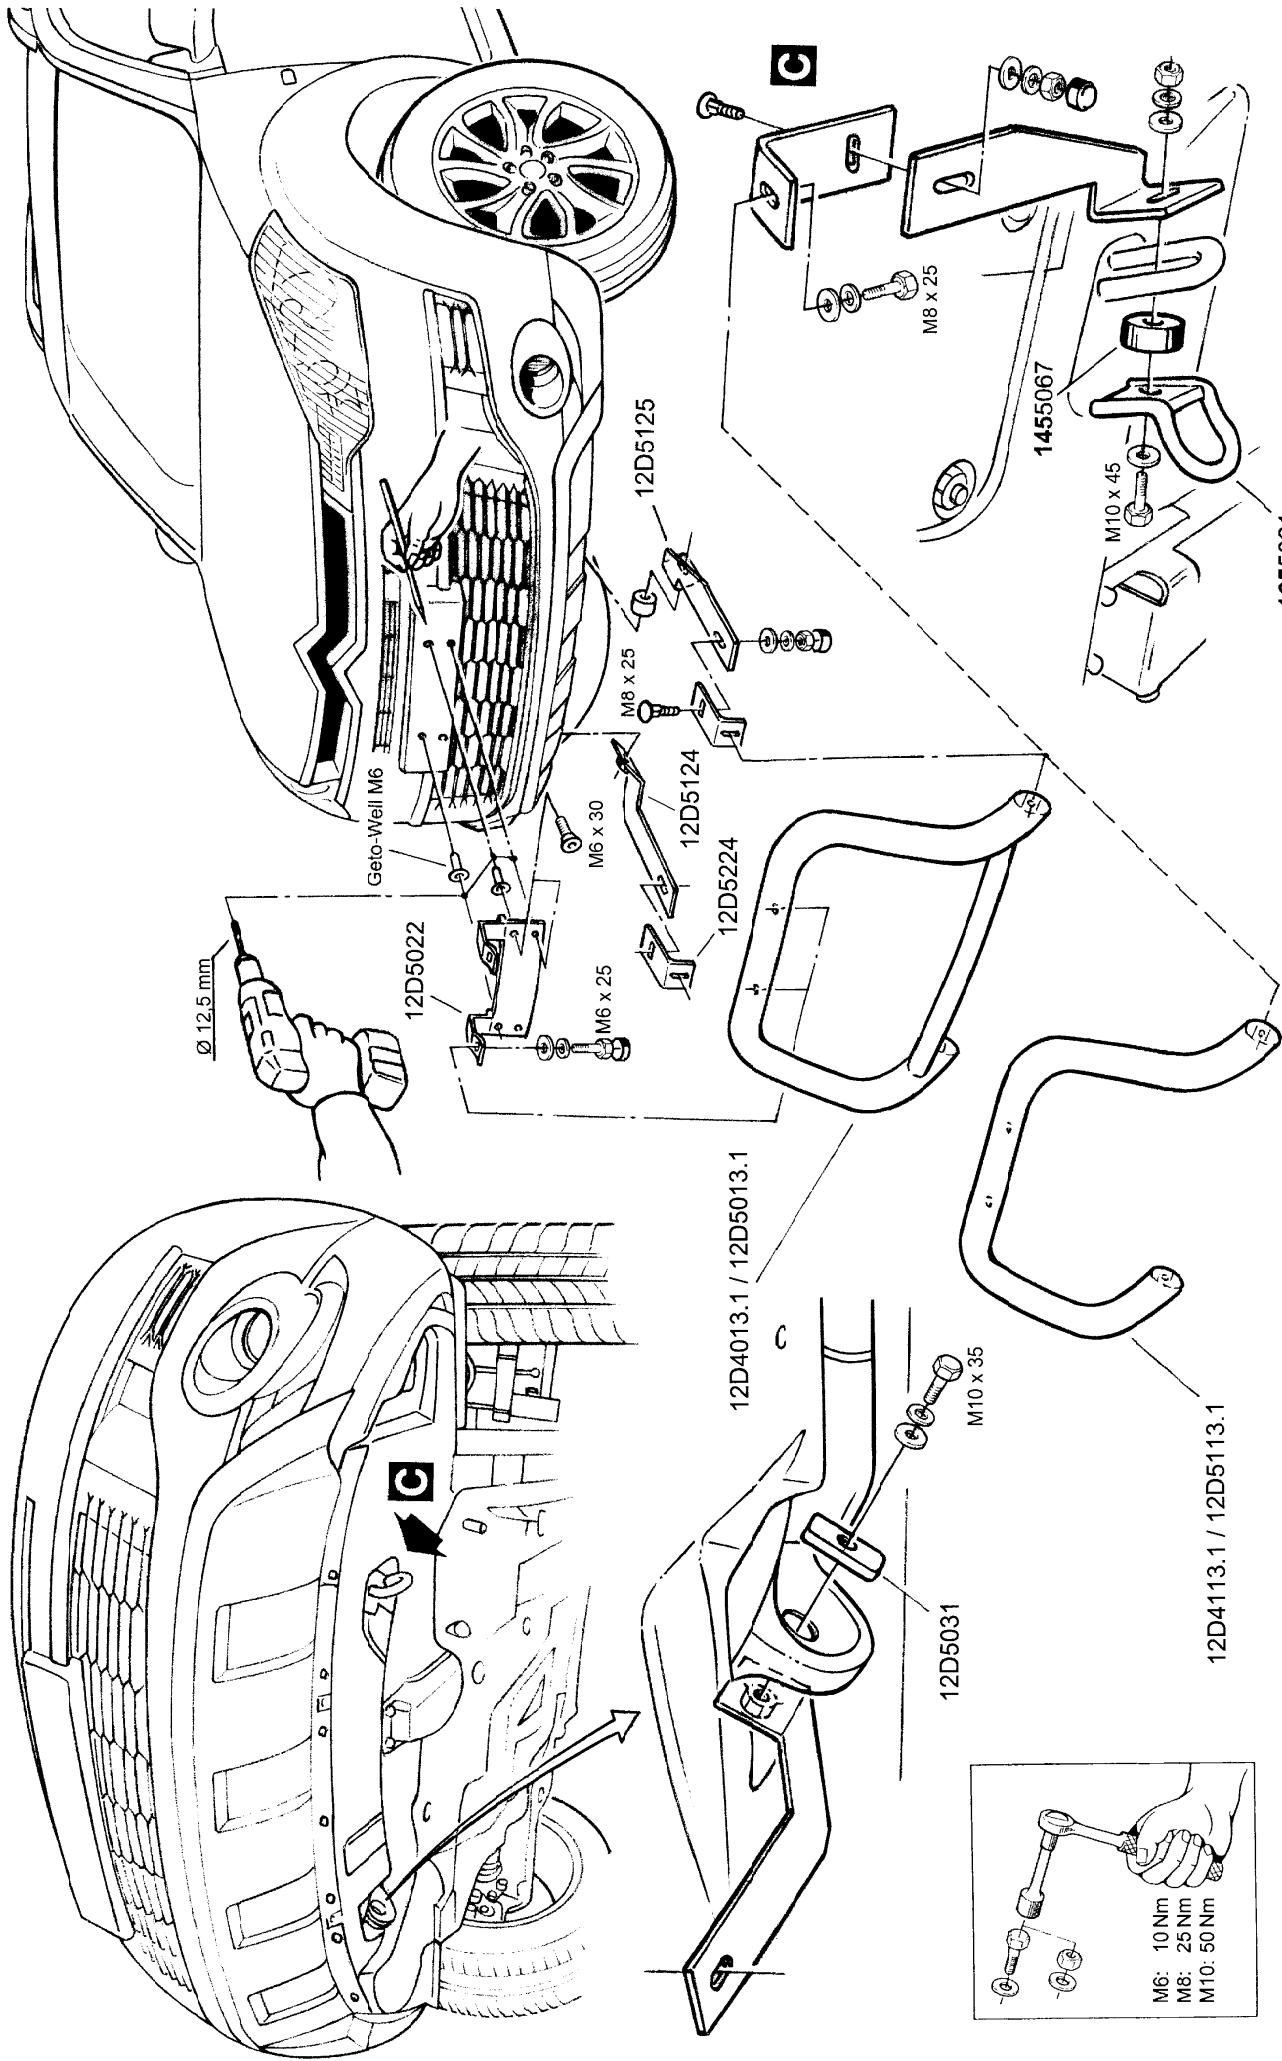

**PACKLISTE**

			<u>Art.-Nr.</u>
<b>Citroën C-Crosser Modell 09/2007</b>	<b>EU-Personenschutzbügel 60 hoch mit Querrohr 42</b>	Edelstahl poliert	12D4013
		Stahl schwarz	12D5013
	<b>EU-Personenschutzbügel 60 hoch</b>	Edelstahl poliert	12D4113
		Stahl schwarz	12D5113
	<b>Montagesatz</b>	---	12D9013

**Lieferumfang:**

<u>Anzahl</u>	<u>Bezeichnung</u>	<u>Art.-Nr.</u>
1 St.	Rohrbügel 60 hoch mit Querrohr 42 <b>oder</b>	12D4013.1 / 12D5013.1
1 St.	Rohrbügel 60 hoch <b>und</b>	12D4113.1 / 12D5113.1
1 St.	Montagesatz	12D9013

**Lieferumfang: Montagesatz 12D9013**

<u>Anzahl</u>	<u>Bezeichnung</u>	<u>Art.-Nr.</u>
1 St.	Halter oben	12D5022
1 St.	Halter unten, rechts	12D5124
1 St.	Halter unten, links	12D5125
2 St.	Halter unten, außen	12D5224
1 St.	Gegenplatte Ø13	12D5031
1 St.	Abschlepphaken	<b>1655021</b>
1 St.	Distanzbuchse Ø13	<b>1455067</b>

**Normteile:**

<u>Anzahl</u>	<u>Bezeichnung</u>	<u>DIN-Nr.</u>
4 St.	Innensechskantschraube mit Senkkopf M6 x 30	7991 Zn DISP+V
2 St.	Sechskantschraube M6 x 25	933 A2
2 St.	Sechskantschraube M8 x 25	933 A2
2 St.	Flachrundschrabe mit Vierkant M8 x 25	603 Zn DISP+V
1 St.	Sechskantschraube M10 x 35	933 Zn DISP+V
1 St.	Sechskantschraube M10 x 45	933 Zn DISP+V
2 St.	Sechskantmutter M8	934 Zn DISP+V
1 St.	Sechskantmutter M10	934 Zn DISP+V
2 St.	Scheibe Ø 6,4	9021 A2
2 St.	Scheibe Ø 8,4	9021 A2
2 St.	Scheibe Ø 8,4	9021 Zn DISP+V
2 St.	Scheibe Ø 10,5	9021 Zn DISP+V
1 St.	Scheibe Ø 10,5	125 Zn DISP+V
2 St.	Federring Ø 6	127 A2
2 St.	Federring Ø 8	127 A2
2 St.	Federring Ø 8	127 Zn DISP+V
2 St.	Federring Ø 10	127 Zn DISP+V
4 St.	Blindnietmutter GETO-WELL M6 (Best.Nr.: 331360)	---
2 St.	Kunststoffkappe SW 10 mm	---
2 St.	Kunststoffkappe SW 13 mm	---