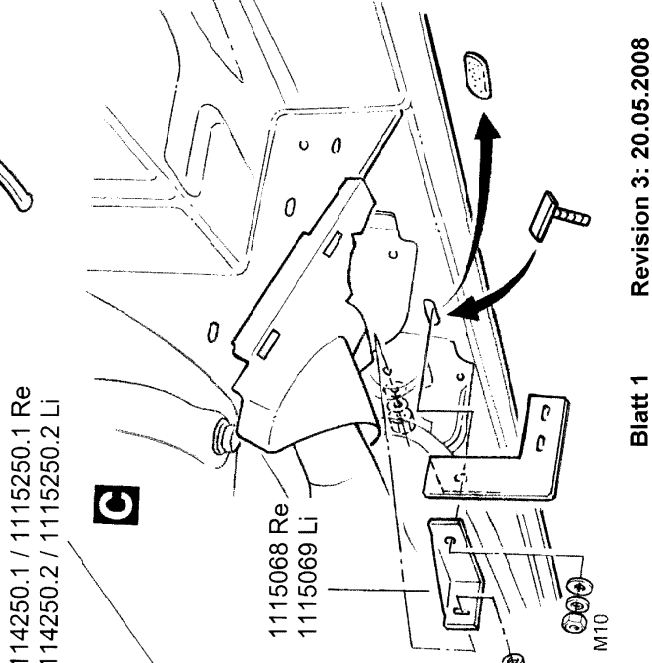

<u>Lieferumfang:</u>	<u>Anzahl</u>	<u>Bezeichnung</u>	<u>Art.-Nr.</u>
	1 St.	Flankenschutzrohr 60 m. Profilauftritt rechts	1114150.1 / 1115150.1
	1 St.	Flankenschutzrohr 60 m. Profilauftritt links	1114150.2 / 1115150.2
	oder		
	1 St.	Flankenschutzrohr 60 m. Noppenauftritt, rechts	1114250.1 / 1115250.1
	1 St.	Flankenschutzrohr 60 m. Noppenauftritt, links	1114250.2 / 1115250.2
	und		
	1 St.	Montagesatz	1119150

Lieferumfang: Montagesatz 1119150

<u>Anzahl</u>	<u>Bezeichnung</u>	<u>Art.-Nr.</u>
2 St.	Halter rechts	1115052
2 St.	Halter links	1115053
1 St.	Halter Mitte rechts	1115056
1 St.	Halter Mitte links	1115057
1 St.	Haltewinkel rechts	1115068
1 St.	Haltewinkel links	1115069
4 St.	Montageschraube M10	1935095
3 St.	Distanzbuchse Ø 9	1945043

<u>Normteile:</u>	<u>Anzahl</u>	<u>Bezeichnung</u>	<u>DIN-Nr.</u>
	12 St.	Sechskantschraube M8 x 20	933 Zn
	6 St.	Sechskantschraube M10 x 25	933 Zn
	12 St.	Sechskantmutter M8	934 Zn
	10 St.	Sechskantmutter M10	934 Zn
	12 St.	Scheibe Ø 8,4	125 Zn
	12 St.	Scheibe Ø 8,4	9021 Zn
	16 St.	Scheibe Ø 10,5	9021 Zn
	12 St.	Federring Ø 8	127 Zn
	10 St.	Federring Ø 10	127 Zn

right side

Right hand side only

Blatt 2 Revision 3: 20.05.2008

ANTEC Fahrzeugtechnik GmbH
 Herrschinger Str. 54 D-82266 Inning
 Tel. +49 (0 8143) - 93 20 0
 Fax. +49 (0 8143) - 93 20 49

MONTAGEANLEITUNG
 Renault Trafic / Opel Vivaro /
 Nissan Primastar
 Modell 10/2002 & 10/2006