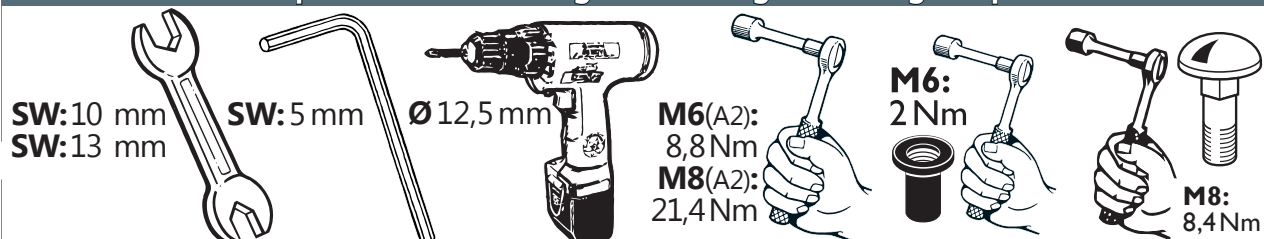

103 4411

Mercedes Vito / Viano; Modell 2011

EU-Pedestrian Protection Bar 60 mm low
EU-Personenschutzbügel 60 mm niedrig
Barre de protection des piétons CE 60 mm bas

Required tools / Benötigte Werkzeuge / Outillage requis