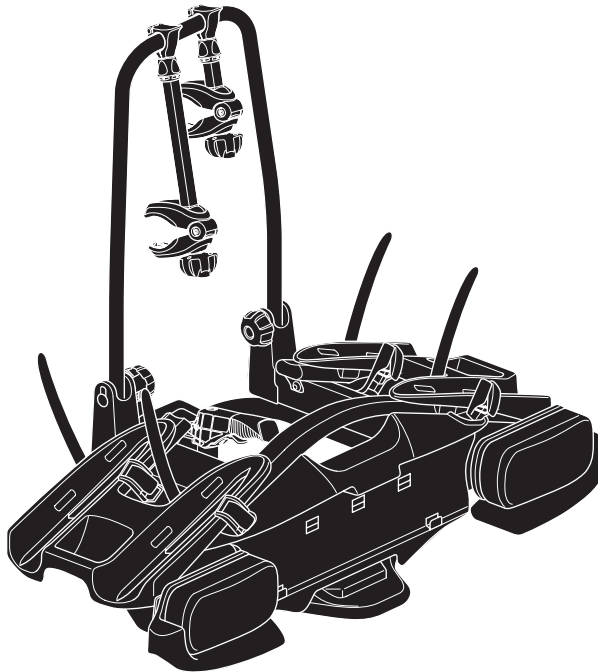

## > Instructions

Max  
25 kg

Max  
46 kg

924000

**CITY CRASH**

Complies with ISO norm

14,2 kg

925000

—

**CITY CRASH**

Complies with ISO norm

14,1 kg

**EN** Tow bar-mounted bike carrier  
**DE** Fahrradträger für die Anhängerkupplung  
**FR** Porte-vélos sur boule d'attelage  
**NL** Fietsdrager voor op de trekhaak  
**IT** Portabici da installare sul gancio da traino  
**ES** Portabicicletas de bola de remolque  
**PT** Suporte para bicicleta para engate  
**SV** Dragkroksmonterad cykelhållare  
**DK** Cykelholder, der er monteret på anhængertræk  
**NO** Hengerfestemonterte lasteholdere  
**FI** Vetokoukkuun kiinnitettävä polkupyöräteline  
**ET** Haakekoksule paigaldatav jalgrattahoidik  
**LV** Uz piekabes āķa uzstādāms velosipēdu turētājs  
**LT** Prie gražūlo tvirtinami dviračių laikikliai  
**PL** Bagażnik rowerowy montowany na haku holowniczym  
**RU** Устанавливаемое на фаркопе крепление для велосипедов

**UK** Багажник для велосипедів, що монтується на буксирній штанзі  
**BG** Багажник за велосипеди, монтиран на теглича  
**CS** Nosič jízdních kol s montáží na tažné zařízení  
**SK** Nosič bicyklov s montážou na ťažné zariadenie  
**SL** Prtijažnik za kolesa za na vlečno kljuko  
**HR/BIH** Nosač bicikla koji se postavlja na kuku za vuču  
**RO** Suport pentru bicicletă montat pe bara de tracțiune  
**HU** Vonóhorogra szerelhető kerékpártartó  
**EL** Σχάρα ποδηλάτου κοτσαδόρου  
**TR** Çeki demirine bağlanan bisiklet taşıyıcı  
**HE** תאגיד אופניים למחברות  
**AR** حامل الدراجة للتوكيب على قصب القطر  
**ZH** 拖杆安装式托架  
**JA** トウバーマウント型サイクルキャリア  
**KO** 트우바 장착 자전거 캐리어  
**TH** ครงยึดจับจักรยานแบบติดตั้งกับอุปกรณ์ลากพ่วงท้ายรถ