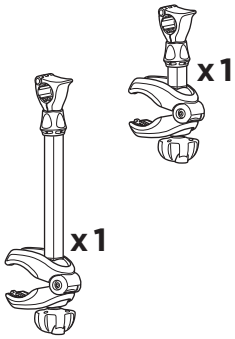

—

**CITY CRASH**

Complies with ISO norm

14,1 kg

**EN** Tow bar-mounted bike carrier  
**DE** Fahrradträger für die Anhängerkupplung  
**FR** Porte-vélos sur boule d'attelage  
**NL** Fietsdrager voor op de trekhaak  
**IT** Portabici da installare sul gancio da traino  
**ES** Portabicicletas de bola de remolque  
**PT** Suporte para bicicleta para engate  
**SV** Dragkroksmonterad cykelhållare  
**DK** Cykelholder, der er monteret på anhængertræk  
**NO** Hengerfestemonterte lasteholdere  
**FI** Vetokoukkuun kiinnitettävä polkupyöräteline  
**ET** Haakekoksule paigaldatav jalgrattahoidik  
**LV** Uz piekabes āķa uzstādāms velosipēdu turētājs  
**LT** Prie gražūlo tvirtinami dviračių laikikliai  
**PL** Bagażnik rowerowy montowany na haku holowniczym  
**RU** Устанавливаемое на фаркопе крепление для велосипедов

**UK** Багажник для велосипедів, що монтується на буксирній штанзі  
**BG** Багажник за велосипеди, монтиран на теглича  
**CS** Nosič jízdních kol s montáží na tažné zařízení  
**SK** Nosič bicyklov s montážou na ťažné zariadenie  
**SL** Prtijažnik za kolesa za na vlečno kljuko  
**HR/BIH** Nosač bicikla koji se postavlja na kuku za vuču  
**RO** Suport pentru bicicletă montat pe bara de tracțiune  
**HU** Vonóhorogra szerelhető kerékpártartó  
**EL** Σχάρα ποδηλάτου κοτσαδόρου  
**TR** Çeki demirine bağlanan bisiklet taşıyıcı  
**HE** תאגיד אופניים למחברות  
**AR** حامل الدراجة للتوكيب على قصب القطر  
**ZH** 拖杆安装式托架  
**JA** トウバーマウント型サイクルキャリア  
**KO** 트우바 장착 자전거 캐리어  
**TH** ครงยึดจับจักรยานแบบติดตั้งกับอุปกรณ์ลากพ่วงท้ายรถ

**1**

**A**

**B**

**C**

**2**

3

**4** A

**B**

**C**

**D**

**5****A****B****C****D**

6

925: 7-pin

924: 13-pin

B 90°

Not ok