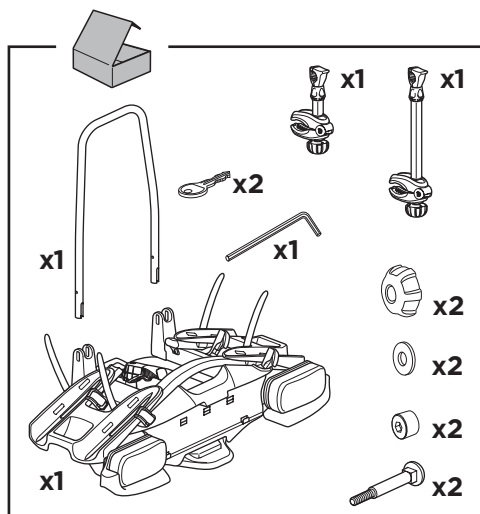

—

**CITY CRASH**

Complies with ISO norm

14,1 kg

**EN** Tow bar-mounted bike carrier  
**DE** Fahrradträger für die Anhängerkupplung  
**FR** Porte-vélos sur boule d'attelage  
**NL** Fietsdrager voor op de trekhaak  
**IT** Portabici da installare sul gancio da traino  
**ES** Portabicicletas de bola de remolque  
**PT** Suporte para bicicleta para engate  
**SV** Dragkroksmonterad cykelhållare  
**DK** Cykelholder, der er monteret på anhængertræk  
**NO** Hengerfestemonterte lasteholdere  
**FI** Vetokoukkuun kiinnitettävä polkupyöräteline  
**ET** Haakekoksule paigaldatav jalgrattahoidik  
**LV** Uz piekabes āķa uzstādāms velosipēdu turētājs  
**LT** Prie gražūlo tvirtinami dviračių laikikliai  
**PL** Bagażnik rowerowy montowany na haku holowniczym  
**RU** Устанавливаемое на фаркопе крепление для велосипедов

**UK** Багажник для велосипедів, що монтується на буксирній штанзі  
**BG** Багажник за велосипеди, монтиран на теглича  
**CS** Nosič jízdních kol s montáží na tažné zařízení  
**SK** Nosič bicyklov s montážou na ťažné zariadenie  
**SL** Prtijažnik za kolesa za na vlečno kljuko  
**HR/BIH** Nosač bicikla koji se postavlja na kuku za vuču  
**RO** Suport pentru bicicletă montat pe bara de tracțiune  
**HU** Vonóhorogra szerelhető kerékpártartó  
**EL** Σχάρα ποδηλάτου κοτσαδόρου  
**TR** Çeki demirine bağlanan bisiklet taşıyıcı  
**HE** תאגיד אופניים למחברות  
**AR** حامل الدراجة للتوكيب على قصب القطر  
**ZH** 拖杆安装式托架  
**JA** トウバーマウント型サイクルキャリア  
**KO** 트우바 장착 자전거 캐리어  
**TH** ครงยึดจับจักรยานแบบติดตั้งกับอุปกรณ์ลากพ่วงท้ายรถ