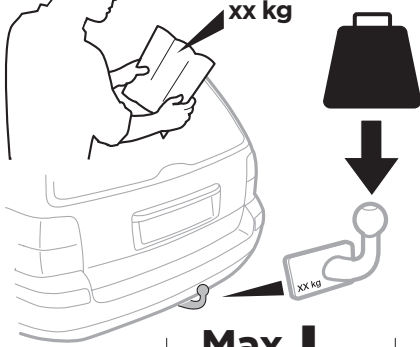

i

Stützlast beachten
Note towball capacity