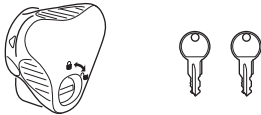

TH อุปกรณ์เสริม

9771

Wandhalter  
Wall Hanger

9772

Felgenadapter  
Road Bike Adapter

528

AcuTight Drehknopf mit  
Drehmomentbegrenzer  
AcuTight Torque Limiter Knob

538