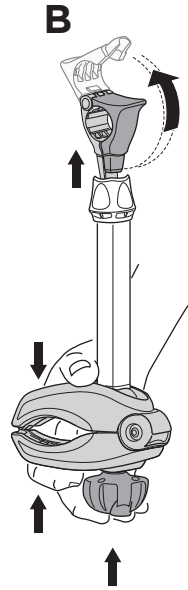

—

**CITY CRASH**

Complies with ISO norm

14,1 kg

**EN** Tow bar-mounted bike carrier  
**DE** Fahrradträger für die Anhängerkupplung  
**FR** Porte-vélos sur boule d'attelage  
**NL** Fietsdrager voor op de trekhaak  
**IT** Portabici da installare sul gancio da traino  
**ES** Portabicicletas de bola de remolque  
**PT** Suporte para bicicleta para engate  
**SV** Dragkroksmonterad cykelhållare  
**DK** Cykelholder, der er monteret på anhængertræk  
**NO** Hengerfestemonterte lasteholdere  
**FI** Vetokoukkuun kiinnitettävä polkupyöräteline  
**ET** Haakekoksule paigaldatav jalgrattahoidik  
**LV** Uz piekabes āķa uzstādāms velosipēdu turētājs  
**LT** Prie gražūlo tvirtinami dviračių laikikliai  
**PL** Bagażnik rowerowy montowany na haku holowniczym  
**RU** Устанавливаемое на фаркопе крепление для велосипедов

**i**

**Stützlast beachten**  
**Note towball capacity**

<b>Max</b> ↓ 		
<b>40 kg</b>	<b>14,2 kg</b>	<b>Max 25,8 kg</b>
<b>50 kg</b>		<b>Max 35,8 kg</b>
<b>60 kg</b>		<b>Max 45,8 kg</b>
<b>&gt;61 kg</b>		<b>Max 46 kg</b>

**1**

**A**

**B**

**C**

**2**

3

**4** A

**B**

**C**

**D**

**5****A****B****C****D**

6

925: 7-pin

924: 13-pin

B 90°

Not ok