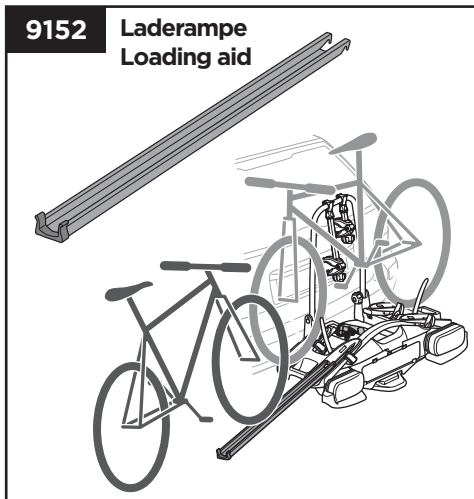

EN Accessories

FR Accessoires

DE Zubehör

NL Accessoires