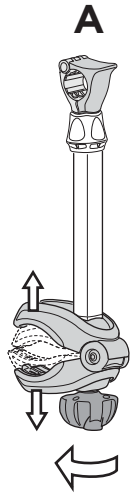

—

**CITY CRASH**

Complies with ISO norm

14,1 kg

**EN** Tow bar-mounted bike carrier  
**DE** Fahrradträger für die Anhängerkupplung  
**FR** Porte-vélos sur boule d'attelage  
**NL** Fietsdrager voor op de trekhaak  
**IT** Portabici da installare sul gancio da traino  
**ES** Portabicicletas de bola de remolque  
**PT** Suporte para bicicleta para engate  
**SV** Dragkroksmonterad cykelhållare  
**DK** Cykelholder, der er monteret på anhængertræk  
**NO** Hengerfestemonterte lasteholdere  
**FI** Vetokoukkuun kiinnitettävä polkupyöräteline  
**ET** Haakekoksule paigaldatav jalgrattahoidik  
**LV** Uz piekabes āķa uzstādāms velosipēdu turētājs  
**LT** Prie gražūlo tvirtinami dviračių laikikliai  
**PL** Bagażnik rowerowy montowany na haku holowniczym  
**RU** Устанавливаемое на фаркопе крепление для велосипедов

**i**

**Stützlast beachten**  
**Note towball capacity**

<b>Max</b> ↓ 		
<b>40 kg</b>	<b>14,2 kg</b>	<b>Max 25,8 kg</b>
<b>50 kg</b>		<b>Max 35,8 kg</b>
<b>60 kg</b>		<b>Max 45,8 kg</b>
<b>&gt;61 kg</b>		<b>Max 46 kg</b>

**1**

**A**

**B**

**C**

**2**

3

**4** A

**B**

**C**

**D**

**5****A****B****C****D**

6

925: 7-pin

924: 13-pin

B 90°

Not ok