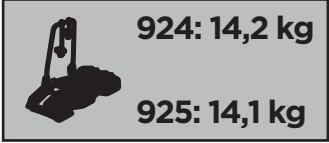

i

Stützlast beachten
Note towball capacity