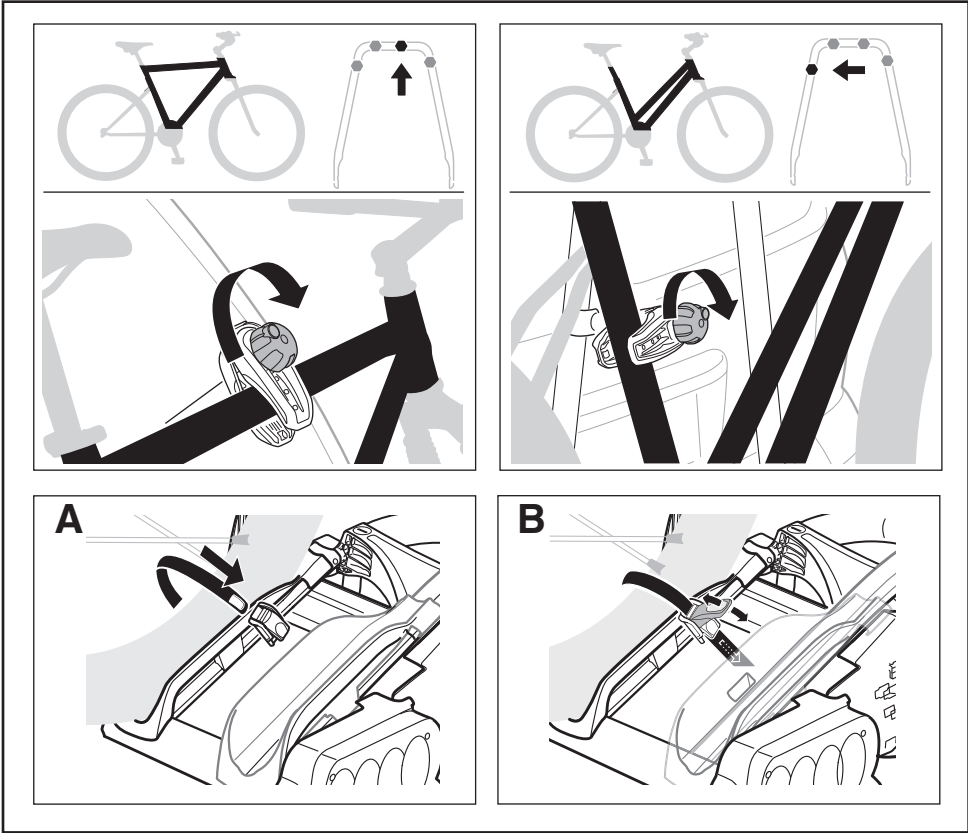

EN Accessories

FR Accessoires

DE Zubehör

NL Accessoires

9152 Laderampe
Loading aid

982 Rahmenadapter
Bike Frame Adapter