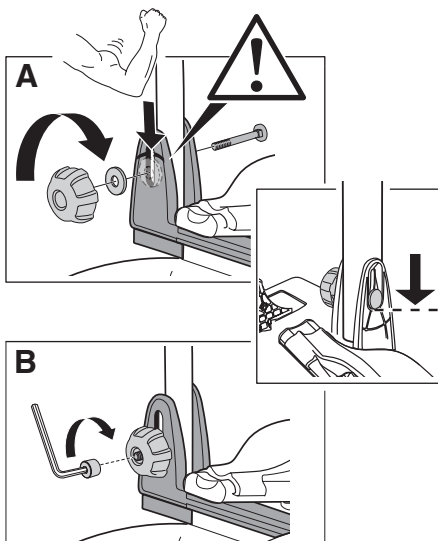

Max ↓

920

921

40 kg	13,4 kg	Max 26,6 kg	13,3 kg	Max 26,7 kg
50 kg	13,4 kg	Max 36,6 kg	13,3 kg	Max 36,7 kg
55 kg	13,4 kg	Max 41,6 kg	13,3 kg	Max 41,7 kg
≥60 kg	13,4 kg	Max 46 kg	13,3 kg	Max 46 kg

1