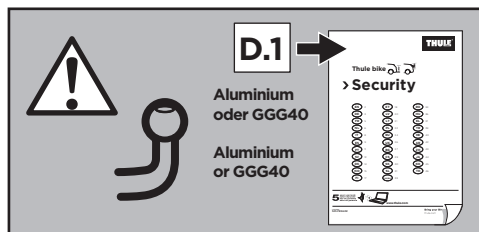

EN Tow bar-mounted bike carrier
DE Fahrradträger für die Anhängerkupplung
FR Porte-vélos sur boule d'attelage
NL Fietsdrager voor op de trekhaak
IT Portabicicli da installare sul gancio da traino
ES Portabicicletas de bola de remolque
PT Suporte para bicicleta para engate
SV Dragkroksmonterad cykelhållare
DK Cykelholder, der er monteret på anhængertræk
NO Hengerfestemonteerte lasteholdere
FI Vetokoukkuun kiinnitettävä polkupyöräteline
ET Haakekonksule paigaldatav jalgrattahoidik
LV Uz piekabes āķa uzstādāms velosipēdu turētājs
LT Prie gražulo tvirtinami dviračių laikikliai
PL Bagażnik rowerowy montowany na haku holowniczym
RU Устанавливаемое на фаркопе крепление для велосипедов

UK Багажник для велосипедів, що монтується на буксирній штанзі
BG Багажник за велосипеди, монтиран на теглича
CS Nosič jízdních kol s montáží na tažné zařízení
SK Nosič bicyklov s montážou na ťažné zariadenie
SL Prtljažnik za kolesa za na vlečno kljuko
HR/BIH Nosač bicikla koji se postavlja na kuku za vuču
RO Suport pentru bicicletă montat pe bara de tracțiune
HU Vonóhorogra szerelhető kerékpártartó
EL Σύγκρα ποδηλάτου κοτσοδόρου
TR Çeki demirine bağlanan bisiklet taşıyıcı
HE ממשא אופניים המורכב על קציב הצפר
AR حامل الدراجة للتثبيت على قضيب المقطع
ZH 拖杆安装式托架
JA トウバーマウント型サイクルキャリア
KO 트우바 장착 자전거 캐리어
TH ครงยึดจับจักรยานแบบติดตั้งกับอุปกรณ์ลากพ่วงท้ายรถ