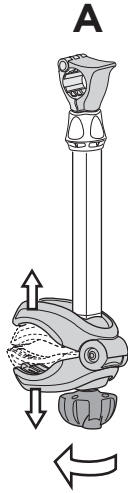

921020

—

CITY CRASH

Complies with ISO norm

13,3 kg

EN Tow bar-mounted bike carrier
DE Fahrradträger für die Anhängerkupplung
FR Porte-vélos sur boule d'attelage
NL Fietsdrager voor op de trekhaak
IT Portabicicli da installare sul gancio da traino
ES Portabicicletas de bola de remolque
PT Suporte para bicicleta para engate
SV Dragkroksmonterad cykelhållare
DK Cykelholder, der er monteret på anhængertræk
NO Hengerfestemonteerte lasteholdere
FI Vetokoukkuun kiinnitettävä polkupyöräteline
ET Haakekonksule paigaldatav jalgrattahoidik
LV Uz piekabes āķa uzstādāms velosipēdu turētājs
LT Prie gražulo tvirtinami dviračių laikikliai
PL Bagażnik rowerowy montowany na haku holowniczym
RU Устанавливаемое на фаркопе крепление для велосипедов

UK Багажник для велосипедів, що монтується на буксирній штанзі
BG Багажник за велосипеди, монтиран на теглича
CS Nosič jízdních kol s montáží na tažné zařízení
SK Nosič bicyklov s montážou na ťažné zariadenie
SL Prtljažnik za kolesa za na vlečno kljuko
HR/BIH Nosač bicikla koji se postavlja na kuku za vuču
RO Suport pentru bicicletă montat pe bara de tracțiune
HU Vonóhorogra szerelhető kerékpártartó
EL Σύγκρα ποδηλάτου κοτσοδόρου
TR Çeki demirine bağlanan bisiklet taşıyıcı
HE ממשא אופניים המורכב על קציב הצפר
AR حامل الدراجة للتثبيت على قضيب المقطع
ZH 拖杆安装式托架
JA トウバーマウント型サイクルキャリア
KO 트우바 장착 자전거 캐리어
TH ครงยึดจับจักรยานแบบติดตั้งกับอุปกรณ์ลากพ่วงท้ายรถ

920

921

40 kg	13,4 kg	Max 26,6 kg	13,3 kg	Max 26,7 kg
50 kg	13,4 kg	Max 36,6 kg	13,3 kg	Max 36,7 kg
55 kg	13,4 kg	Max 41,6 kg	13,3 kg	Max 41,7 kg
≥60 kg	13,4 kg	Max 46 kg	13,3 kg	Max 46 kg

1

2

3

4

A