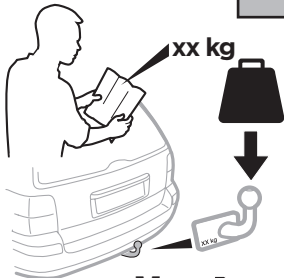

i

Stützlast beachten
Note towball capacity

= max
24 kg

920

13,4 kg

921

13,3 kg

Max ↓