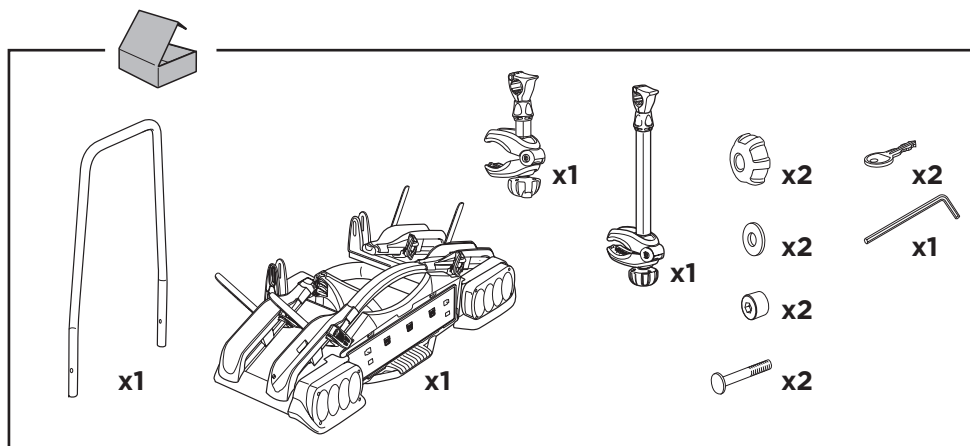

EN Tow bar-mounted bike carrier
DE Fahrradträger für die Anhängerkupplung
FR Porte-vélos sur boule d'attelage
NL Fietsdrager voor op de trekhaak
IT Portabicicli da installare sul gancio da traino
ES Portabicicletas de bola de remolque
PT Suporte para bicicleta para engate
SV Dragkroksmonterad cykelhållare
DK Cykelholder, der er monteret på anhængertræk
NO Hengerfestemonteerte lasteholdere
FI Vetokoukkuun kiinnitettävä polkupyöräteline
ET Haakekonksule paigaldatav jalgrattahoidik
LV Uz piekabes āķa uzstādāms velosipēdu turētājs
LT Prie gražulo tvirtinami dviračių laikikliai
PL Bagażnik rowerowy montowany na haku holowniczym
RU Устанавливаемое на фаркопе крепление для велосипедов

UK Багажник для велосипедів, що монтується на буксирній штанзі
BG Багажник за велосипеди, монтиран на теглича
CS Nosič jízdních kol s montáží na tažné zařízení
SK Nosič bicyklov s montážou na ťažné zariadenie
SL Prtljažnik za kolesa za na vlečno kljuko
HR/BIH Nosač bicikla koji se postavlja na kuku za vuču
RO Suport pentru bicicletă montat pe bara de tracțiune
HU Vonóhorogra szerelhető kerékpártartó
EL Σύγκρα ποδηλάτου κοτσοδόρου
TR Çeki demirine bağlanan bisiklet taşıyıcı
HE ממשא אופניים המורכב על קציב הצפר
AR حامل الدراجة للتثبيت على قضيب المقطع
ZH 拖杆安装式托架
JA トウバーマウント型サイクルキャリア
KO 트우바 장착 자전거 캐리어
TH ครงยึดจับจักรยานแบบติดตั้งกับอุปกรณ์ลากพ่วงท้ายรถ