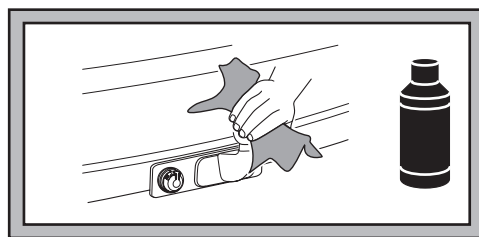

EN Tow bar-mounted bike carrier
DE Fahrradträger für die Anhängerkupplung
FR Porte-vélos sur boule d'attelage
NL Fietsdrager voor op de trekhaak
IT Portabicicli da installare sul gancio da traino
ES Portabicicletas de bola de remolque
PT Suporte para bicicleta para engate
SV Dragkroksmonterad cykelhållare
DK Cykelholder, der er monteret på anhængertræk
NO Hengerfestemonteerte lasteholdere
FI Vetokoukkuun kiinnitettävä polkupyöräteline
ET Haakekonksule paigaldatav jalgrattahoidik
LV Uz piekabes āķa uzstādāms velosipēdu turētājs
LT Prie gražulo tvirtinami dviračių laikikliai
PL Bagażnik rowerowy montowany na haku holowniczym
RU Устанавливаемое на фаркопе крепление для велосипедов

UK Багажник для велосипедів, що монтується на буксирній штанзі
BG Багажник за велосипеди, монтиран на теглича
CS Nosič jízdních kol s montáží na tažné zařízení
SK Nosič bicyklov s montážou na ťažné zariadenie
SL Prtljažnik za kolesa za na vlečno kljuko
HR/BIH Nosač bicikla koji se postavlja na kuku za vuču
RO Suport pentru bicicletă montat pe bara de tracțiune
HU Vonóhorogra szerelhető kerékpártartó
EL Σύγκρα ποδηλάτου κοτσοδόρου
TR Çeki demirine bağlanan bisiklet taşıyıcı
HE ממשא אופניים המורכב על קציב הצפר
AR حامل الدراجة للتثبيت على قضيب المقطع
ZH 拖杆安装式托架
JA トウバーマウント型サイクルキャリア
KO 트우바 장착 자전거 캐리어
TH ครงยึดจับจักรยานแบบติดตั้งกับอุปกรณ์ลากพ่วงท้ายรถ