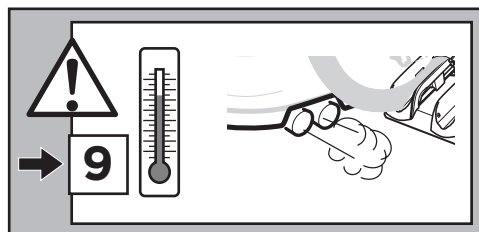

EN Tow bar-mounted bike carrier
DE Fahrradträger für die Anhängerkupplung
FR Porte-vélos sur boule d'attelage
NL Fietsdrager voor op de trekhaak
IT Portabicicli da installare sul gancio da traino
ES Portabicicletas de bola de remolque
PT Suporte para bicicleta para engate
SV Dragkroksmonterad cykelhållare
DK Cykelholder, der er monteret på anhængertræk
NO Hengerfestemonteerte lasteholdere
FI Vetokoukkuun kiinnitettävä polkupyöräteline
ET Haakekonksule paigaldatav jalgrattahoidik
LV Uz piekabes āķa uzstādāms velosipēdu turētājs
LT Prie gražulo tvirtinami dviračių laikikliai
PL Bagażnik rowerowy montowany na haku holowniczym
RU Устанавливаемое на фаркопе крепление для велосипедов

UK Багажник для велосипедів, що монтується на буксирній штанзі
BG Багажник за велосипеди, монтиран на теглича
CS Nosič jízdních kol s montáží na tažné zařízení
SK Nosič bicyklov s montážou na ťažné zariadenie
SL Prtljažnik za kolesa za na vlečno kljuko
HR/BIH Nosač bicikla koji se postavlja na kuku za vuču
RO Suport pentru bicicletă montat pe bara de tracțiune
HU Vonóhorogra szerelhető kerékpártartó
EL Σύγκρα ποδηλάτου κοτσοδόρου
TR Çeki demirine bağlanan bisiklet taşıyıcı
HE ממשא אופניים המורכב על קציב הצפר
AR حامل الدراجة للتثبيت على قضيب المقطع
ZH 拖杆安装式托架
JA トウバーマウント型サイクルキャリア
KO 트우바 장착 자전거 캐리어
TH ครงยึดจับจักรยานแบบติดตั้งกับอุปกรณ์ลากพ่วงท้ายรถ