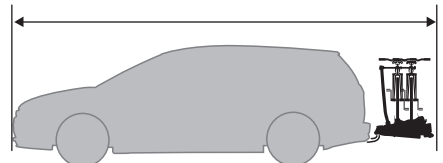

9762

**Neutrales kennzeichen
Temporary registration plate**