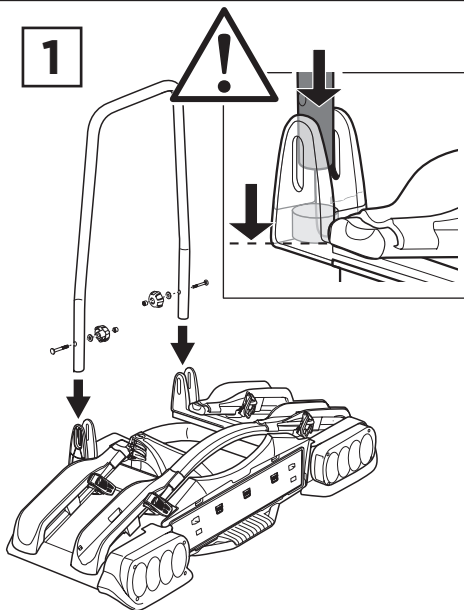

Max ↓

920

921

40 kg	13,4 kg	Max 26,6 kg	13,3 kg	Max 26,7 kg
50 kg	13,4 kg	Max 36,6 kg	13,3 kg	Max 36,7 kg
55 kg	13,4 kg	Max 41,6 kg	13,3 kg	Max 41,7 kg
≥60 kg	13,4 kg	Max 46 kg	13,3 kg	Max 46 kg

1