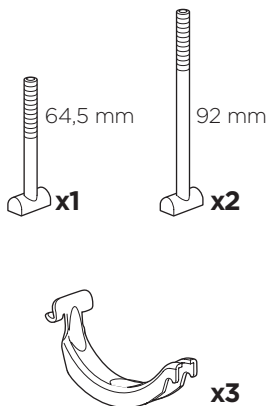

Adapter Kit 8895

> Instructions

Square bars

Aluminum bars

889500

A6.20150601
501-8079-01

Bring your life
thule.com

EN	Only a few turns	UK	Лише декілька обертів
DE	Nur wenige Umdrehungen	BG	Само няколко завъртания
FR	Quelques tours uniquement	CS	Pouze několik otáček
NL	Slechts enkele slagen	SK	Len niekoľko otáčok
IT	Solo qualche giro	SL	Le nekaj obratov
ES	Sólo algunas vueltas	HR/BiH	Samo nekoliko okreta
PT	Apenas algumas voltas	RO	Doar câteva rotiri
SV	Endast några varv	HU	Csak néhány fordítás
DK	Kun nogle få omgange	EL	Μόνο λίγες περιστροφές
NO	Bare noen få omdreininger	TR	Yalnızca birkaç tur
FI	Vain muutama kierros	AR	بعض دورات فقط
ET	Ainult mõni pööre	HE	רק מספר סיבובים
LV	Tikai daži apgriezieni	ZH	仅几圈
LT	Tik keli pasukimai	JA	2～3回転のみ
PL	Wystarczy kilka obrotów	KO	몇 번만 돌리면 됨
RU	Только несколько оборотов	TH	เพียงสองสามรอบ

1

x2

x1

64,5 mm

x1

92 mm

x2

2