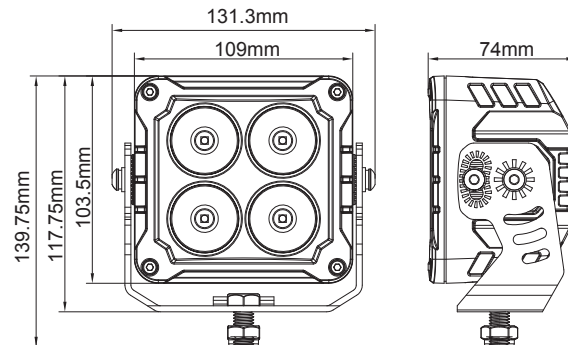

TEHOKAS 4" HEAVY DUTY-TYÖVALO

— HML-7680

OSRAM 5W*16pcs (P8 LED)

- ◆ Huipputehokas LED-työvalo 80W lähikentän valaisuun.
- ◆ Iskunkestävä runko ja vahva ruostumattomasta teräksestä tehty kiinnike mahdollistaa käytön rankemmissakin kohteissa tai teollisuudessa.
- ◆ Varustettu lämmönsäätöjärjestelmällä (TCS), joka optimoi valotehon työvalon kotelon lämpötilan mukaan.
- ◆ Valmistajan ilmoittamat luumenit huimat 9600lm

LED: 

1. Valokuvio

2. Mitat (mm)

3. Tekniset tiedot

Malli	Valokuvio	LED	Teho	Luumenit	Virrankulutus
HML-7680	Lähikenttä	OSRAM 5W*16	80W	9600lm	6.92A@12V - 3.46A@24V