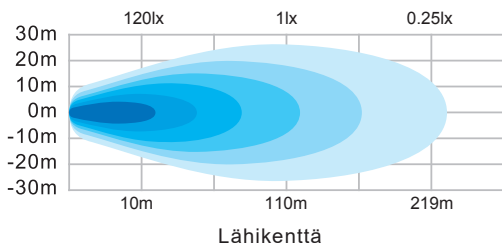

TEHOKAS 4" HEAVY DUTY-TYÖVALO

— HML-7680

OSRAM 5W*16pcs (P8 LED)

- ◆ Huipputehokas LED-työvalo 80W lähikentän valaisuun.
- ◆ Iskunkestävä runko ja vahva ruostumattomasta teräksestä tehty kiinnike mahdollistaa käytön rankemmissakin kohteissa tai teollisuudessa.
- ◆ Varustettu lämmönsäätöjärjestelmällä (TCS), joka optimoi valotehon työvalon kotelon lämpötilan mukaan.
- ◆ Valmistajan ilmoittamat luumenit huimat 9600lm

LED: 

1. Valokuvio

2. Mitat (mm)

3. Tekniset tiedot

Malli	Valokuvio	LED	Teho	Luumenit	Virrankulutus
HML-7680	Lähikenttä	OSRAM 5W*16	80W	9600lm	6.92A@12V - 3.46A@24V