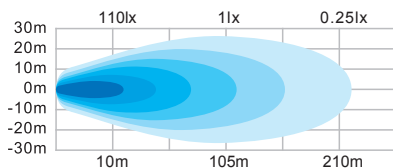

Huipputehokas työvalo

HML-76180

36x5W OSRAM Ledit

- ◆ Huipputehokas LED-työvalo 180W lähikentän valaisuun.
- ◆ Iskunkestävä runko ja vahva ruostumattomasta teräksestä tehty kiinnike mahdollistaa käytön rankemmissakin kohteissa tai teollisuudessa.
- ◆ Varustettu lämmönsäätöjärjestelmällä (TCS), joka optimoi valotehon työvalon kotelon lämpötilan mukaan.
- ◆ Valmistajan ilmoittamat luumenit huimat 21600lm

LED: OSRAM

1. Valokuva

HML-76180 (lähikenttä)

2. Mitat (mm)

3. Tekniset tiedot

Malli	Valokuva	LED	Teho	Luumenit	Virrankulutus
HML-76180	Lähikenttä	OSRAM 5W*36	180W	21600lm	10.0A@12V - 5.0A@24V