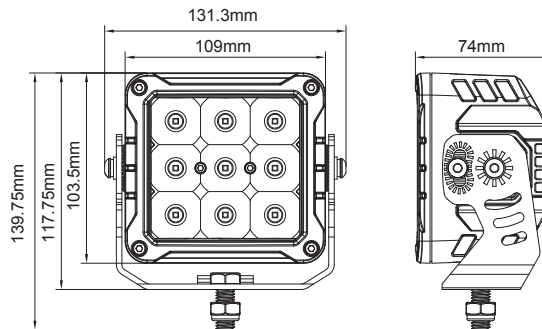

Huipputehokas työvalo

HML-76180

36x5W OSRAM Ledit

- ◆ Huipputehokas LED-työvalo 180W lähikentän valaisuun.
- ◆ Iskunkestävä runko ja vahva ruostumattomasta teräksestä tehty kiinnike mahdollistaa käytön rankemmissakin kohteissa tai teollisuudessa.
- ◆ Varustettu lämmönsäätöjärjestelmällä (TCS), joka optimoi valotehon työvalon kotelon lämpötilan mukaan.
- ◆ Valmistajan ilmoittamat luumenit huimat 21600lm

LED: OSRAM

1. Valokuva

HML-76180 (lähikenttä)

2. Mitat (mm)

3. Tekniset tiedot

Malli	Valokuva	LED	Teho	Luumenit	Virrankulutus
HML-76180	Lähikenttä	OSRAM 5W*36	180W	21600lm	10.0A@12V - 5.0A@24V