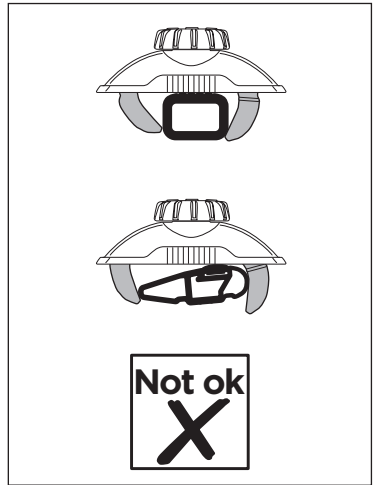

THULE[®]
SWEDEN

Thule Motion XT 6292 6296 6298 6299

➤ Instructions

Roof box

CITY CRASH
Complies with ISO norm

i**Thule T-track Adapter****696600****697600**

	D Min*	D Max*	W in*	W out*	H*	R Min*
M	560	930	755	865	460	450
Sport	560	930	565	675	430	500
XL	560	930	805	915	440	600
XXL	560	930	840	950	470	690

*mm

1

2

3

4

5

6

7