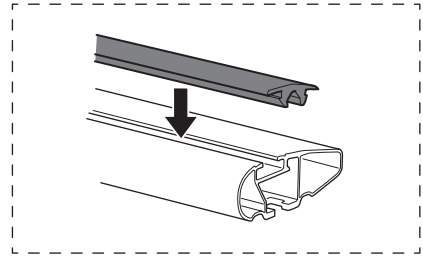

THULE[®]
SWEDEN

Thule Motion XT 6292 6296 6298 6299

➤ Instructions

Roof box

CITY CRASH
Complies with ISO norm

i**Thule T-track Adapter****696600****697600**

	D Min*	D Max*	W in*	W out*	H*	R Min*
M	560	930	755	865	460	450
Sport	560	930	565	675	430	500
XL	560	930	805	915	440	600
XXL	560	930	840	950	470	690