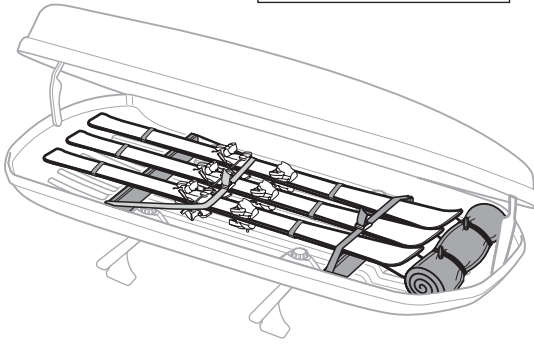

THULE[®]
SWEDEN

Thule Motion XT 6292 6296 6298 6299

➤ Instructions

Roof box

CITY CRASH
Complies with ISO norm

i**Thule T-track Adapter****696600****697600**

	D Min*	D Max*	W in*	W out*	H*	R Min*
M	560	930	755	865	460	450
Sport	560	930	565	675	430	500
XL	560	930	805	915	440	600
XXL	560	930	840	950	470	690

*mm

1

2

3

4

5

6

7