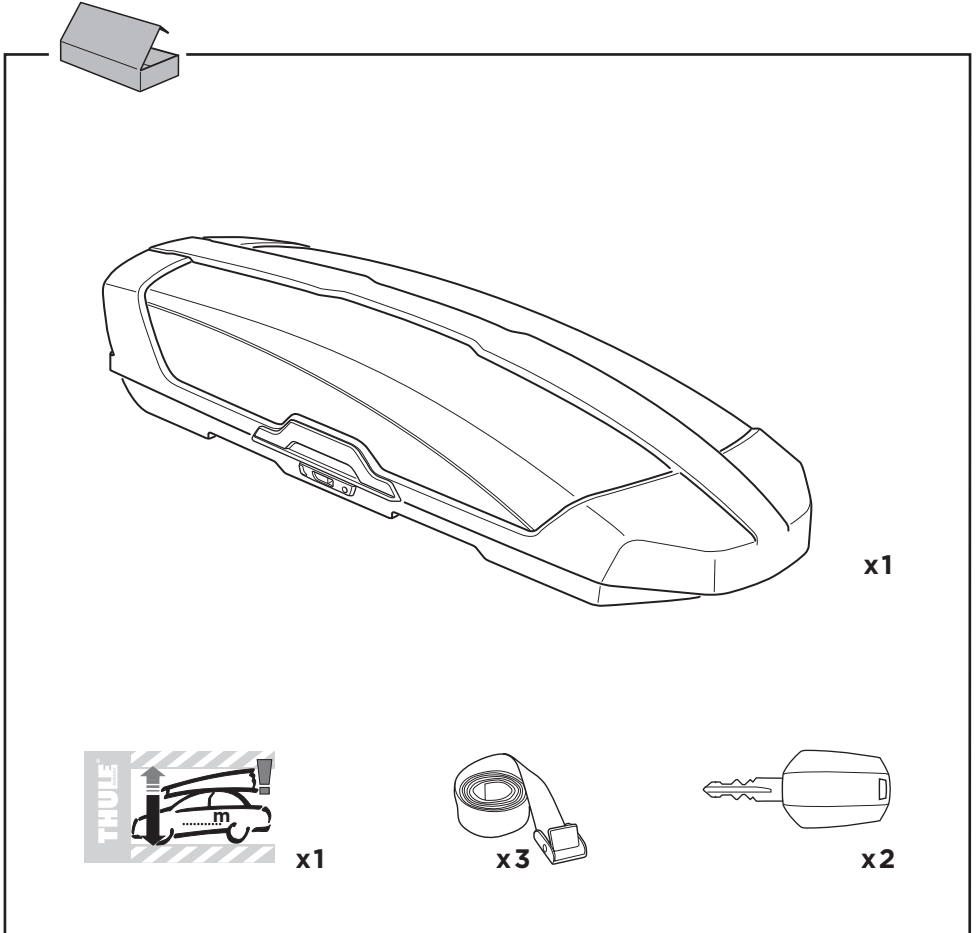

THULE[®]
SWEDEN

Thule Motion XT 6292 6296 6298 6299

➤ Instructions

Roof box

CITY CRASH
Complies with ISO norm

i**Thule T-track Adapter****696600****697600**

	D Min*	D Max*	W in*	W out*	H*	R Min*
M	560	930	755	865	460	450
Sport	560	930	565	675	430	500
XL	560	930	805	915	440	600
XXL	560	930	840	950	470	690

*mm

1

2

3

4

5

6

7