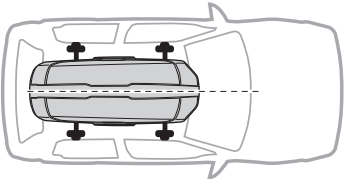

THULE[®]
SWEDEN

Thule Motion XT 6292 6296 6298 6299

➤ Instructions

Roof box

CITY CRASH
Complies with ISO norm

i**Thule T-track Adapter****696600****697600**

	D Min*	D Max*	W in*	W out*	H*	R Min*
M	560	930	755	865	460	450
Sport	560	930	565	675	430	500
XL	560	930	805	915	440	600
XXL	560	930	840	950	470	690

*mm

1

2

3

4

5

6

7