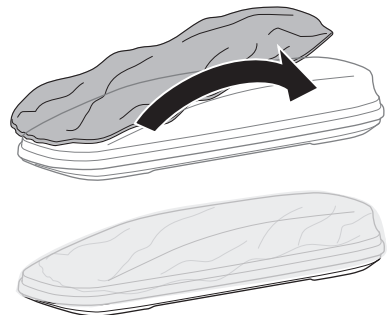

572004

Thule Box Ski Carrier Adapter

694600 → Sport

694800 → M

694900 → XL/XXL

Thule Box Lid Cover

698100 → M

698200 → Sport

698300 → XL

698400 → XXL

Sport	16 kg
M	17,5 kg
XL	23,5 kg
XXL	25,5 kg

Thule One-Key System

- 544  (x4)
- 596  (x6)
- 588  (x8)
- 452  (x12)

- 1 
- 2 
- 3 
- 4 
- 5 
- 6 
- 7 
- 8 