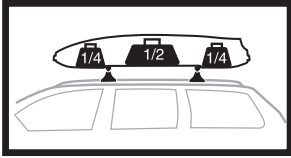

572004

Thule Box Ski Carrier Adapter

694600 → Sport

694800 → M

694900 → XL/XXL

Thule Box Lid Cover

698100 → M

698200 → Sport

698300 → XL

698400 → XXL

Sport	16 kg
M	17,5 kg
XL	23,5 kg
XXL	25,5 kg

Thule One-Key System

- 544  (x4)
- 596  (x6)
- 588  (x8)
- 452  (x12)

- 1 
- 2 
- 3 
- 4 
- 5 
- 6 
- 7 
- 8 