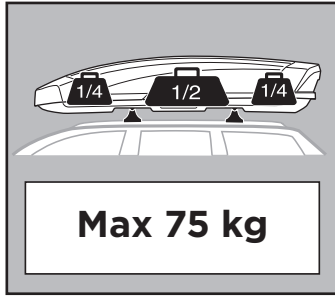

THULE[®]
SWEDEN

Thule Motion XT 6292 6296 6298 6299

➤ Instructions

Roof box

CITY CRASH
Complies with ISO norm

i**Thule T-track Adapter****696600****697600**

	D Min*	D Max*	W in*	W out*	H*	R Min*
M	560	930	755	865	460	450
Sport	560	930	565	675	430	500
XL	560	930	805	915	440	600
XXL	560	930	840	950	470	690

572004

Thule Box Ski Carrier Adapter

694600 → Sport

694800 → M

694900 → XL/XXL

Thule Box Lid Cover

698100 → M

698200 → Sport

698300 → XL

698400 → XXL

Sport	16 kg
M	17,5 kg
XL	23,5 kg
XXL	25,5 kg

Thule One-Key System

- 544  (x4)
- 596  (x6)
- 588  (x8)
- 452  (x12)

- 1 
- 2 
- 3 
- 4 
- 5 
- 6 
- 7 
- 8 