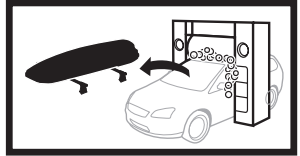

572004

Thule Box Ski Carrier Adapter

694600 → Sport

694800 → M

694900 → XL/XXL

Thule Box Lid Cover

698100 → M

698200 → Sport

698300 → XL

698400 → XXL

Sport	16 kg
M	17,5 kg
XL	23,5 kg
XXL	25,5 kg

Thule One-Key System

- 544  (x4)
- 596  (x6)
- 588  (x8)
- 452  (x12)

- 1 
- 2 
- 3 
- 4 
- 5 
- 6 
- 7 
- 8 