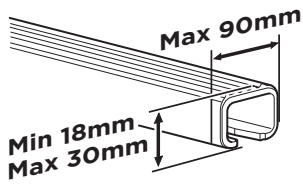

THULE[®]
SWEDEN

Thule Motion XT 6292 6296 6298 6299

➤ Instructions

Roof box

CITY CRASH
Complies with ISO norm

i**Thule T-track Adapter****696600****697600**

	D Min*	D Max*	W in*	W out*	H*	R Min*
M	560	930	755	865	460	450
Sport	560	930	565	675	430	500
XL	560	930	805	915	440	600
XXL	560	930	840	950	470	690

*mm

1

2

3

4

5

6

7