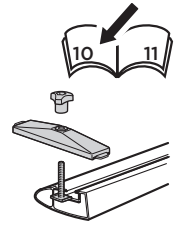

THULE[®]
SWEDEN

Thule Motion XT 6292 6296 6298 6299

➤ Instructions

Roof box

CITY CRASH
Complies with ISO norm

i**Thule T-track Adapter****696600****697600**

	D Min*	D Max*	W in*	W out*	H*	R Min*
M	560	930	755	865	460	450
Sport	560	930	565	675	430	500
XL	560	930	805	915	440	600
XXL	560	930	840	950	470	690

*mm

1

2

3

4

5

6

7