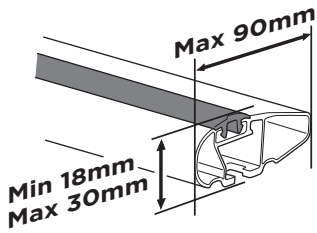

THULE[®]
SWEDEN

Thule Motion XT 6292 6296 6298 6299

➤ Instructions

Roof box

CITY CRASH
Complies with ISO norm

i**Thule T-track Adapter****696600****697600**

	D Min*	D Max*	W in*	W out*	H*	R Min*
M	560	930	755	865	460	450
Sport	560	930	565	675	430	500
XL	560	930	805	915	440	600
XXL	560	930	840	950	470	690

*mm

1

2

3

4

5

6

7