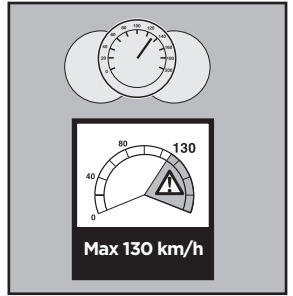

THULE[®]
SWEDEN

Thule Motion XT 6292 6296 6298 6299

➤ Instructions

Roof box

CITY CRASH
Complies with ISO norm

i**Thule T-track Adapter****696600****697600**

	D Min*	D Max*	W in*	W out*	H*	R Min*
M	560	930	755	865	460	450
Sport	560	930	565	675	430	500
XL	560	930	805	915	440	600
XXL	560	930	840	950	470	690

698300 → XL

698400 → XXL

Sport	16 kg
M	17,5 kg
XL	23,5 kg
XXL	25,5 kg

Thule One-Key System

- 544  (x4)
- 596  (x6)
- 588  (x8)
- 452  (x12)

- 1 
- 2 
- 3 
- 4 
- 5 
- 6 
- 7 
- 8 