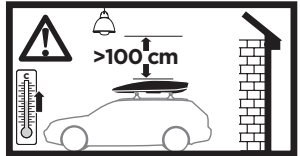

698300 → XL

698400 → XXL

Sport	16 kg
M	17,5 kg
XL	23,5 kg
XXL	25,5 kg

Thule One-Key System

- 544  (x4)
- 596  (x6)
- 588  (x8)
- 452  (x12)

- 1 
- 2 
- 3 
- 4 
- 5 
- 6 
- 7 
- 8 