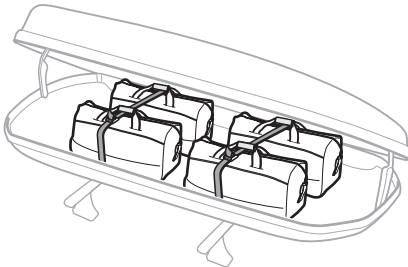

THULE[®]
SWEDEN

Thule Motion XT 6292 6296 6298 6299

➤ Instructions

Roof box

CITY CRASH
Complies with ISO norm

i**Thule T-track Adapter****696600****697600**

	D Min*	D Max*	W in*	W out*	H*	R Min*
M	560	930	755	865	460	450
Sport	560	930	565	675	430	500
XL	560	930	805	915	440	600
XXL	560	930	840	950	470	690

*mm

1

2

3

4

5

6

7