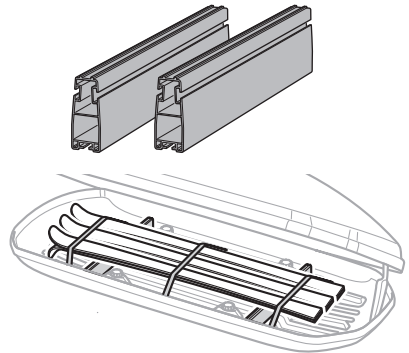

572004

Thule Box Ski Carrier Adapter

694600 → Sport

694800 → M

694900 → XL/XXL

Thule Box Lid Cover

698100 → M

698200 → Sport

698300 → XL

698400 → XXL

Sport	16 kg
M	17,5 kg
XL	23,5 kg
XXL	25,5 kg

Thule One-Key System

- 544  (x4)
- 596  (x6)
- 588  (x8)
- 452  (x12)

- 1 
- 2 
- 3 
- 4 
- 5 
- 6 
- 7 
- 8 