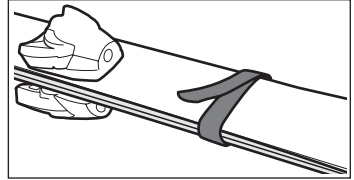

THULE[®]
SWEDEN

Thule Motion XT 6292 6296 6298 6299

➤ Instructions

Roof box

CITY CRASH
Complies with ISO norm

i**Thule T-track Adapter****696600****697600**

	D Min*	D Max*	W in*	W out*	H*	R Min*
M	560	930	755	865	460	450
Sport	560	930	565	675	430	500
XL	560	930	805	915	440	600
XXL	560	930	840	950	470	690

*mm

1

2

3

4

5

6

7