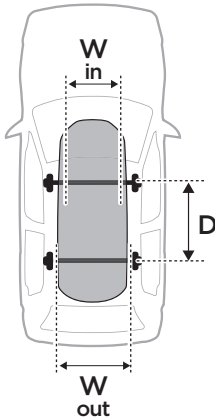

THULE[®]
SWEDEN

Thule Motion XT 6292 6296 6298 6299

➤ Instructions

Roof box

CITY CRASH
Complies with ISO norm

i**Thule T-track Adapter****696600****697600**

	D Min*	D Max*	W in*	W out*	H*	R Min*
M	560	930	755	865	460	450
Sport	560	930	565	675	430	500
XL	560	930	805	915	440	600
XXL	560	930	840	950	470	690

*mm

1

2

3

4

5

6

7