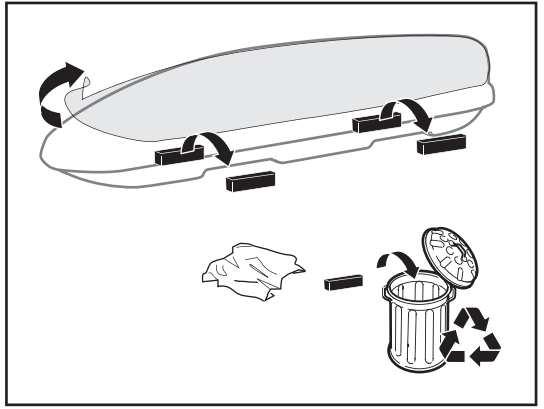

THULE[®]
SWEDEN

Thule Motion XT 6292 6296 6298 6299

➤ Instructions

Roof box

CITY CRASH
Complies with ISO norm

i**Thule T-track Adapter****696600****697600**

	D Min*	D Max*	W in*	W out*	H*	R Min*
M	560	930	755	865	460	450
Sport	560	930	565	675	430	500
XL	560	930	805	915	440	600
XXL	560	930	840	950	470	690