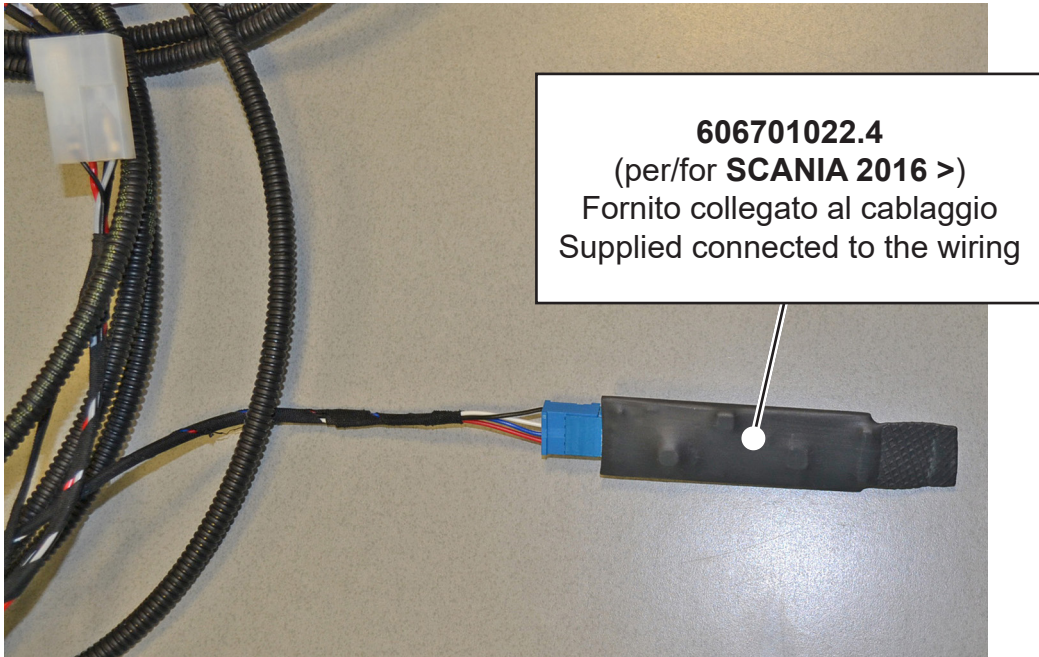

**SCANIA**

**(anno / year) < 2016**

**(anno / year) 2016 >**

**Per SCANIA anno 2016 >:**

utilizzare il regolatore elettronico di velocità dell'elettroventola OE dell'evaporatore **606701022.4** (fornito già collegato al cablaggio).

**For SCANIA year 2016 >:**

use the electronic speed regulator of OE evaporator fan **606701022.4** (supplied already connected to the wiring).

**Per SCANIA anno < 2016:**

utilizzare il regolatore elettronico di velocità dell'elettroventola OE dell'evaporatore **606701022.5**, (**fornito sciolto**) sostituendolo al codice **606701022.4** (fornito collegato al cablaggio).

**For SCANIA year < 2016:**

use the electronic speed regulator of OE evaporator fan **606701022.5** (**supplied loose**), replacing the code **606701022.4** (supplied connected to the wiring).

80817827 - Giugno 2019