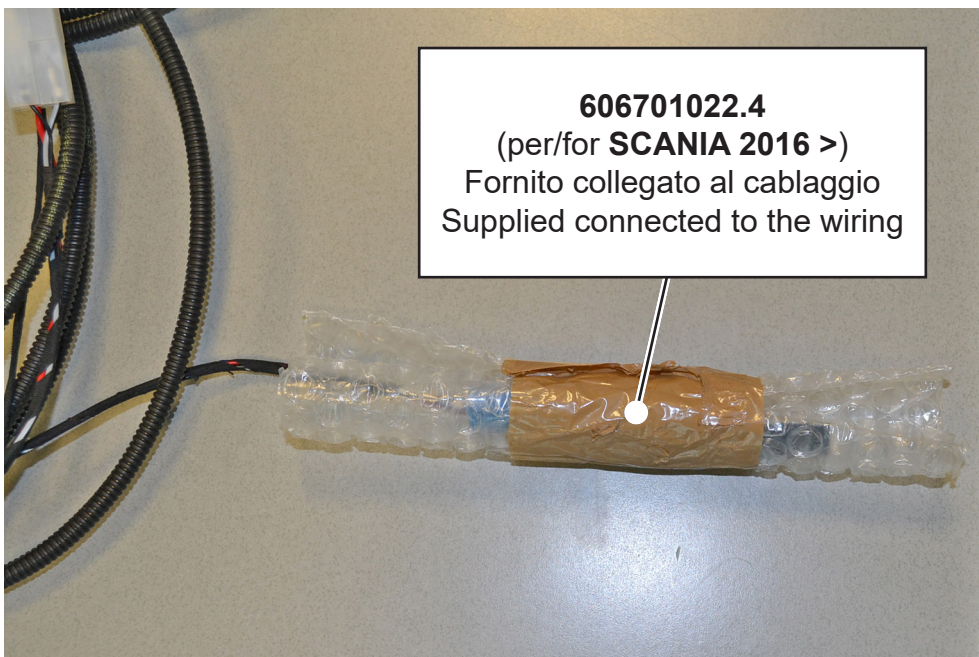

**SCANIA**

**(anno / year) < 2016**

**(anno / year) 2016 >**

**Per SCANIA anno 2016 >:**

utilizzare il regolatore elettronico di velocità dell'elettroventola OE dell'evaporatore **606701022.4** (fornito già collegato al cablaggio).

**For SCANIA year 2016 >:**

use the electronic speed regulator of OE evaporator fan **606701022.4** (supplied already connected to the wiring).

**Per SCANIA anno < 2016:**

utilizzare il regolatore elettronico di velocità dell'elettroventola OE dell'evaporatore **606701022.5**, (**fornito sciolto**) sostituendolo al codice **606701022.4** (fornito collegato al cablaggio).

**For SCANIA year < 2016:**

use the electronic speed regulator of OE evaporator fan **606701022.5** (**supplied loose**), replacing the code **606701022.4** (supplied connected to the wiring).

80817827 - Giugno 2019